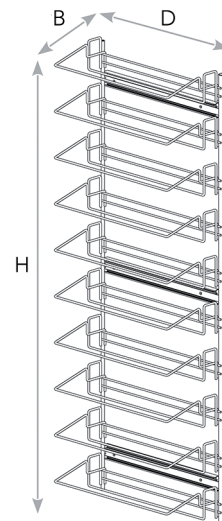

Bestelnr.	Afwerking	Aantal dragers	Breedte	Diepte	Hoogte	Verpakking
040860	chrom	6	235 mm	495 mm	803 mm	1
040861	chrom	10	235 mm	495 mm	1373 mm	1