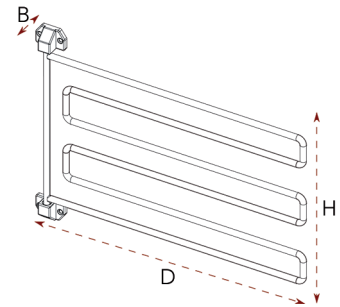

Zwenkbare das- en riemhouder Tejon

- zijwaartse bevestiging of op de kastdeur

- per stuk