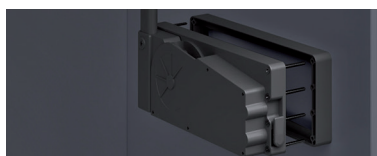

GARDEROBELIFTEN

Garderobelift type S-6013

- met kledinghaak

- per stuk

Bestelnr.	Afwerking	Draagkracht	Breedte regelbaar	Verpakking
049000	antraciet	max. 10 kg	850-1150 mm	1
040967	grijs	max. 10 kg	850-1150 mm	1

Afstandhouder voor garderobelift type S-6013

- per stuk

Bestelnr.	Afwerking	Dikte	Verpakking
049002	antraciet	25 mm	1
041112	grijs	25 mm	1

Garderobelift type S-6014

- per stuk

Bestelnr.	Afwerking	Draagkracht	Breedte regelbaar	Verpakking
049001	antraciet	max. 15 kg	850-1150 mm	1
040968	grijs	max. 15 kg	850-1150 mm	1

Afstandhouder voor garderobelift type S-6014

- per stuk

Bestelnr.	Afwerking	Dikte	Verpakking
049003	antraciet	25 mm	1
041113	grijs	25 mm	1