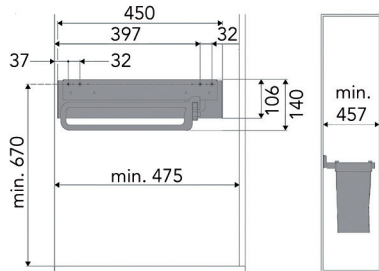

Bestelnr.	Afwerking	Inbouwdiepte	Minimum binnenbreedte kast	Aantal waszakken	Verpakking
069532	goud	475 mm	457 mm	1	1 set
069531	zwart	475 mm	457 mm	1	1 set