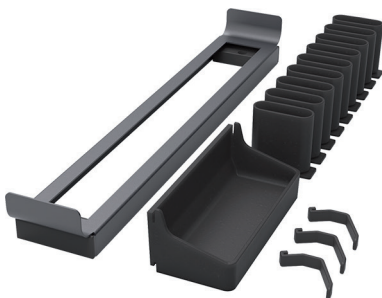

Vaste das- en riemhouder met schaal

- links of rechts te monteren
- zonder geleider
- te monteren op de kastzijwand of aan de binnenzijde van de deur
- de houders uit soft-touch materiaal garanderen een zachte opname van sjaals en dassen

- per set

Bestelnr.	Afwerking	Minimum binnendiepte kast	B x D x H	Verpakking
069540	goud	475 mm	67 x 450 x 72 mm	1 set
069539	zwart	475 mm	67 x 450 x 72 mm	1 set