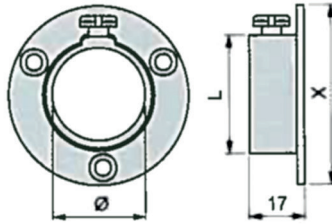

Ronde kleerkastbuis

- staal verchroomd

- per stuk (1 stuk = 3 meter)

Bestelnr.	Afwerking	Lengte	Diameter	Verpakking
021720	chroom	3000 mm	20 mm	1
021721	chroom	3000 mm	25 mm	1