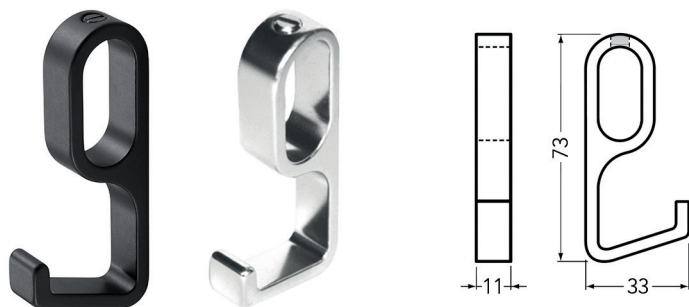

Jashaak type 1201