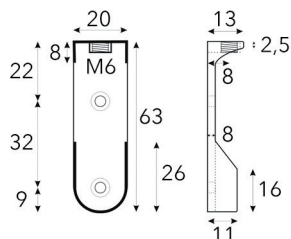

Buishouder type 27008616

- kan zowel tegen de zijwand als onder een legplank worden geschroefd
- voor een ovale kleerkastbuis

- per stuk

Bestelnr.	Afwerking	Breedte	Diepte	Hoogte	Verpakking
060916	zwart mat	20 mm	13 mm	63 mm	1000