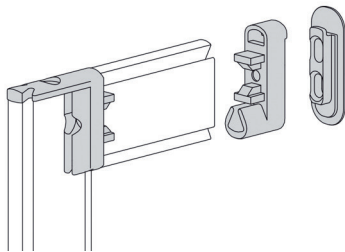

WAND INRICHTINGSSYSTEEM

WAND INRICHTINGSSYSTEEM SLIM

Slim aluminium profiel type 3520

- aluminium en zwart: geanodiseerd
- wit: gelakt

- per stuk (1 stuk = 3 meter)

Bestelnr.	Afwerking	Breedte	Diepte	Lengte	Verpakking
059260	aluminium	16 mm	53 mm	3000 mm	1
059280	wit	16 mm	53 mm	3000 mm	1
059300	zwart	16 mm	53 mm	3000 mm	1

Slim hoekstuk en muurbevestiging type 3524

- per set

Bestelnr.	Afwerking	-	Verpakking
059264	aluminium	-	1 set
059284	wit	-	1 set
059304	zwart	-	1 set

Slim tussenliggende muurbevestiging type 3532

- per stuk

Bestelnr.	Afwerking	-	Verpakking
059268	aluminium	-	1
059288	wit	-	1
059308	zwart	-	1