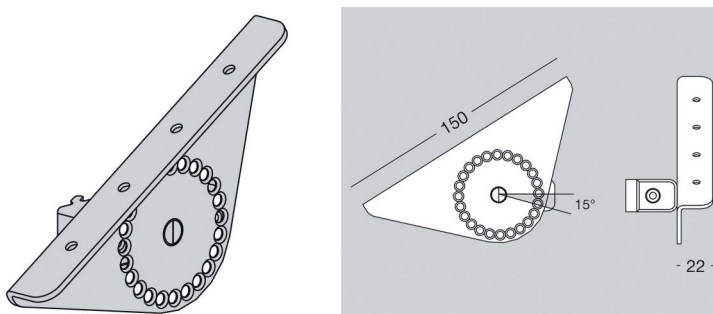

Slim verstelbare tabletsteun type 3428

- voor een houten tablet, als schoenrek of magazine-display

- per paar

Bestelnr.	Afwerking		Verpakking
059269	aluminium	-	1 pr
059289	wit	-	1 pr
059309	zwart	-	1 pr