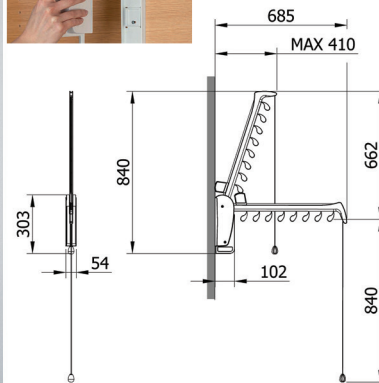

Garderobelift Otto
- per stuk

Bestelnr.	Behuizing / buis	Draagkracht	Verpakking
013213	wit/vernikkeld	5 kg	1
013214	zwart/vernikkeld	5 kg	1