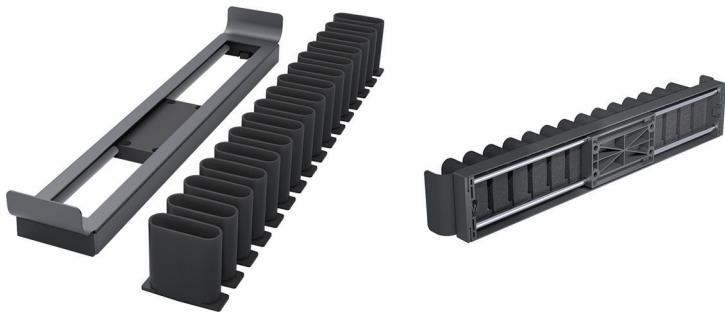

CONERO UITTREKBARE DAS- EN RIEMHOUDERS

Uittrekbare das- en riemhouder

- links of rechts te monteren
- met enkel uittrekbare, smeervrije geleider
- de houders uit soft-touch materiaal garanderen een zachte opname van sjaals en dassen

- per set

Bestelnr.	Afwerking	Inbouwdiepte	B x D x H	Verpakking
069534	goud	475 mm	67 x 450 x 72 mm	1 set
069533	zwart	475 mm	67 x 450 x 72 mm	1 set