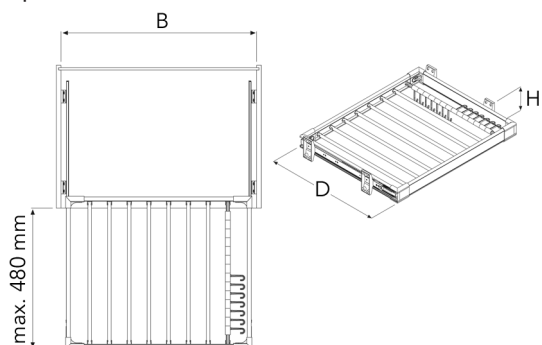

- voor bevestiging tussen de zijwanden van het meubel
- verstelbaar in de breedte
- incl. volledig uittrekbare geleiders met demping

- per stuk

Bestelnr.	Afwerking	Breedte	Diepte	Hoogte	Voor kast-breedte	Aantal broek-stangen	Verpakking
040905	aluminium	450-480 mm	470 mm	95 mm	500 mm	5	1
040906	aluminium	500-530 mm	470 mm	95 mm	550 mm	6	1

**Uittrekbare broek-, das- en riemhouder**

- voor bevestiging tussen de zijwanden van het meubel
- verstelbaar in de breedte
- incl. volledig uittrekbare geleiders met demping

- per stuk

Bestelnr.	Afwerking	Breedte	Diepte	Hoogte	Voor kast-breedte	Aantal broek-stangen	Verpakking
040907	aluminium	550-580 mm	470 mm	95 mm	600 mm	6	1
040908	aluminium	650-680 mm	470 mm	95 mm	700 mm	8	1
040909	aluminium	750-780 mm	470 mm	95 mm	800 mm	9	1
040910	aluminium	850-880 mm	470 mm	95 mm	900 mm	11	1