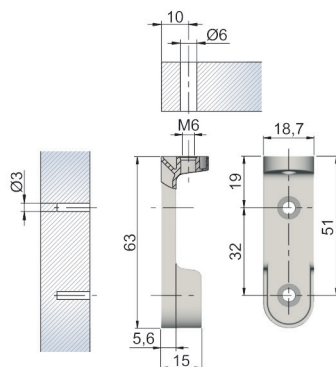

Buishouder type 99.0020

- voor ovale kleerkastbuis type ST

- per stuk

Bestelnr.	Afwerking	Breedte	Diepte	Hoogte	Verpakking
021474	vernikkeld	19 mm	15 mm	48 mm	800

Buishouder type 489

- voor ovale kleerkastbuis type ST
- kan zowel tegen de zijwand als onder een legplank worden geschroefd

- per stuk

Bestelnr.	Afwerking	Breedte	Diepte	Hoogte	Verpakking
056283	vernikkeld	18 mm	15 mm	63 mm	500
056282	zwart vernikkeld	18 mm	15 mm	63 mm	500