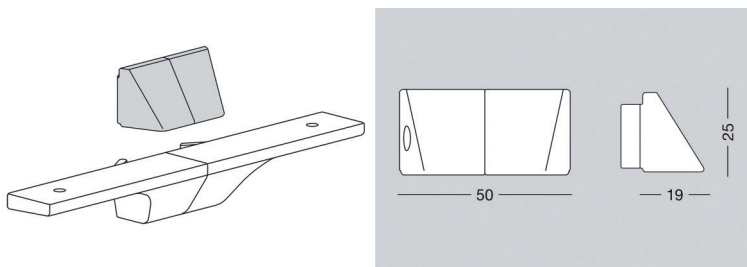

Slim bevestigingskap type 3522

- voor de bevestiging van een glazen tablet of een lade op de tabletsteun

- per paar

Bestelnr.	Afwerking		Verpakking
059262	aluminium	-	1 pr
059282	wit	-	1 pr
059302	zwart	-	1 pr