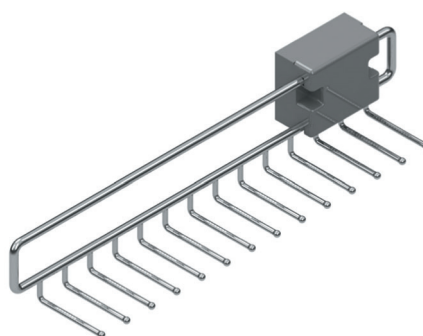

Kantelbare houder voor 7 kleeerhangers
- per stuk

Bestelnr.	Afwerking	Lengte	Verpakking
050311	chrom	295 mm	1

DRESSING INRICHTING DIVERSEN

HOUDERS OP GELEIDER

**Broekhouder op geleider**

- voor 10 broeken
- voor zijwaartse bevestiging
- links of rechts te monteren
- draagarmen volledig met anti-slip overtrokken
- per stuk

Bestelnr.	Afwerking	Breedte	Diepte	Hoogte	Verpakking
050418	chrom	130 mm	540 mm	90 mm	1

UITTREKBARE HOUDERS

**Uittrekbare dashouder**

- zijwaartse bevestiging
- kan links en rechts bevestigd worden
- per stuk