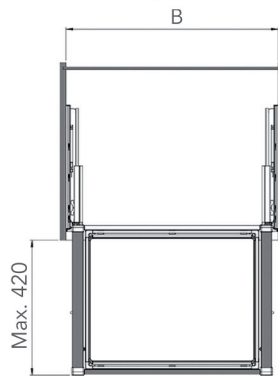

Bestelnr.	Afwerking	Breedte	Diepte	Hoogte	Aantal zakken	Verpakking
049041	antraciet	560-590 mm	475 mm	430 mm	1	1
049042	antraciet	660-690 mm	475 mm	430 mm	1	1
049043	antraciet	760-790 mm	475 mm	430 mm	2	1
049044	antraciet	860-890 mm	475 mm	430 mm	2	1