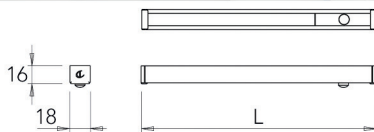

Led opbouwarmatuur type Twig HE

- Led armatuur met bevestigingen
- met ingebouwde bewegingssensor (het licht gaat uit nadat er 30 seconden geen beweging is gedetecteerd)
- met aansluitsnoer van 200 cm + Micro12 stekker
- meerdere lampen op één voeding mogelijk