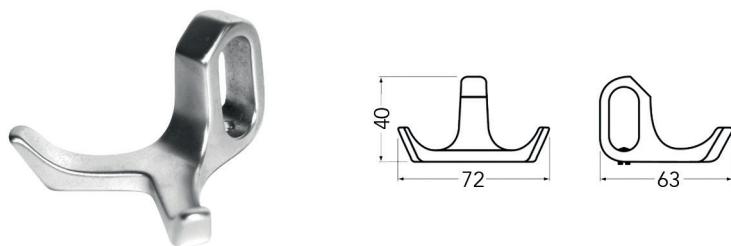

Jashaak type 1231

- per stuk

Bestelnr.	Afwerking	Breedte	Diepte	Hoogte	Verpakking
020313	aluminium	72 mm	63 mm	40 mm	20