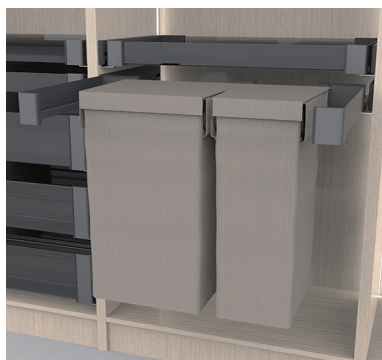

Waszak voor multifunctioneel uittrekelement

- de set bevat:
  - 1 waszak met deksel
  - 2 dragers
- per set

Bestelnr.	Afwerking	Omschrijving	B x D x H	Verpakking
069527	zwart/beige	smal	190 x 280 x 530 mm	1 set
069528	zwart/beige	breed	300 x 280 x 530 mm	1 set

Volledig uittrekbare geleider KB-CX

- gedempt
- draagkracht: 35 kg
- per paar (links/rechts)

Bestelnr.	Afwerking	Nominale lengte	Inbouwdiepte	Verpakking
069475	verzinkt	450 mm	475 mm	10 pr

Afstandhouder

- dikt 25 mm uit
- per stuk

Bestelnr.	Afwerking	Nominale lengte	Inbouwdiepte	B x D x H	Verpakking
069476	zwart	450 mm	475 mm	25 x 453 x 69 mm	10

CONERO UITTREKBARE BROEKENHOUDER BASIC

Uittrekbare broekenhouder Basic

- links of rechts te monteren
- de geleider zit in een gesloten omkasting om elk risico te vermijden dat kleding door de geleider wordt bevuild
- inclusief 7 broekenhouders
- per set

Bestelnr.	Afwerking	Inbouwdiepte	Minimum binnenbreedte kast	Aantal dragers	Verpakking
069530	goud	475 mm	457 mm	7	1 set
069529	zwart	475 mm	457 mm	7	1 kit