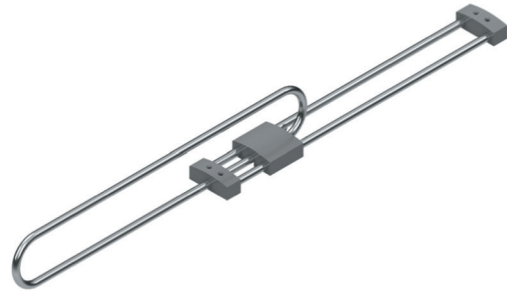

Bestelnr.	Afwerking	Breedte	Diepte	Hoogte	Verpakking
040899	chrom	50 mm	300 mm	60 mm	1
040900	chrom	50 mm	350 mm	60 mm	1
040901	chrom	50 mm	400 mm	60 mm	1
040902	chrom	50 mm	450 mm	60 mm	1