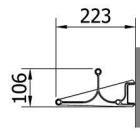

SCHOENREKKEN