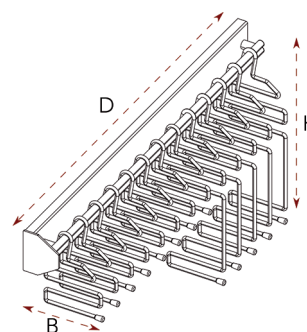

Uittrekbare dashouder Timanfaya

- dubbel uittrekbare geleider
- zijwaartse bevestiging
- 15 dasklemmen inbegrepen
- extra dasklemmen afzonderlijk verkrijgbaar

- per stuk