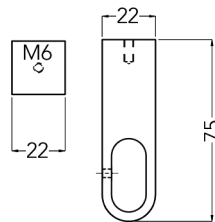

- per stuk

Bestelnr.	Afwerking	Breedte	Diepte	Hoogte	Verpakking
020981	aluminium	22 mm	20 mm	71 mm	25
020379	zwart poederlak (RAL 9005)	22 mm	20 mm	71 mm	25

Buishouders type 1190 en 1192

- per stuk

Bestelnr.	Afwerking	Omschrijving	Type	Breedte	Diepte	Hoogte	Verpakking
020287	aluminium	eindsteun	1190	58 mm	22 mm	95 mm	10
020288	aluminium	middensteun	1192	58 mm	22 mm	95 mm	10
020984	zwart poederlak (RAL 9005)	eindsteun	1190	58 mm	22 mm	95 mm	10
020985	zwart poederlak (RAL 9005)	middensteun	1192	58 mm	22 mm	95 mm	10