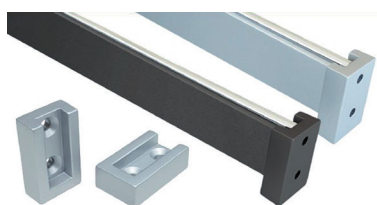

Set buishouders voor rechthoekige kleerkastbuis Mokka-Line

- set 2 buishouders voor montage tegen de zijwand
- bevestigingsschroeven inbegrepen

- per set

Bestelnr.	Afwerking	-	Verpakking
041848	aluminium	-	1 set
041849	mokka	-	1 set