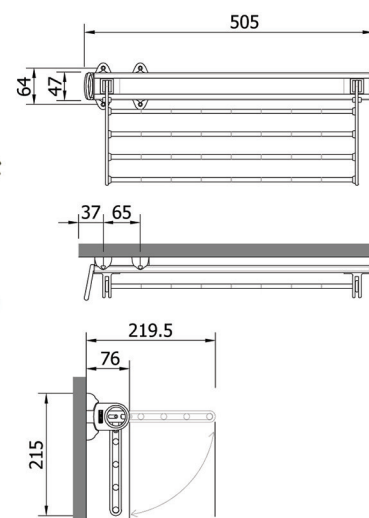

Das-, broek- en rokhouder SSNCP.1635

- plooi- en uittrekbaar

- per stuk

Bestelnr.	Afwerking	Breedte	Diepte	Hoogte	Verpakking
013421	alu/zwart	505 mm	76 mm	215 mm	1