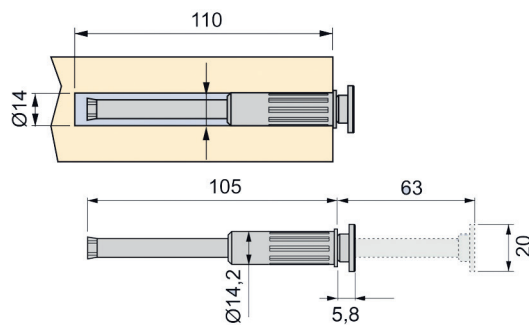

DRESSING KLEDINGHAKEN

KLEDINGHAKEN

Uitschuifbare kledinghaak

- per stuk

Bestelnr.	Afwerking	Inbouwdiameter	Inbouwlengthe	Uittrekbare lengte	Verpakking
020221	verchromd	14 mm	110 mm	63 mm	1

Kledinghaak Diener L