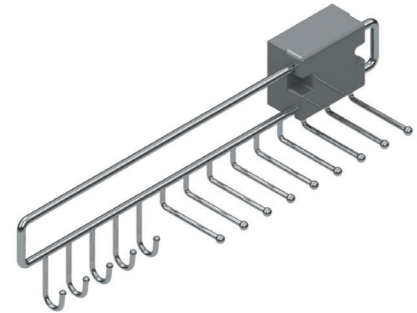

Bestelnr.	Afwerking	Breedte	Diepte	Hoogte	Verpakking
040885	chrom	85 mm	460 mm	125 mm	1