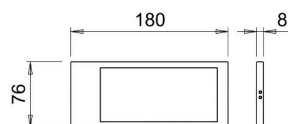

Bestelnr.	Afwerking	Lichtkleur	Lux (op 50 cm)/ Lumen	Voltage	Watt	Verpakking
041983	inox look	natuurlijk wit, 4000°K	550 lux/275 lm	24Vdc	5W	1
041984	inox look	warm wit, 3100°K	550 lux/275 lm	24Vdc	5W	1
047935	zwart mat	warm wit, 3100°K	550 lux/275 lm	24Vdc	5W	1