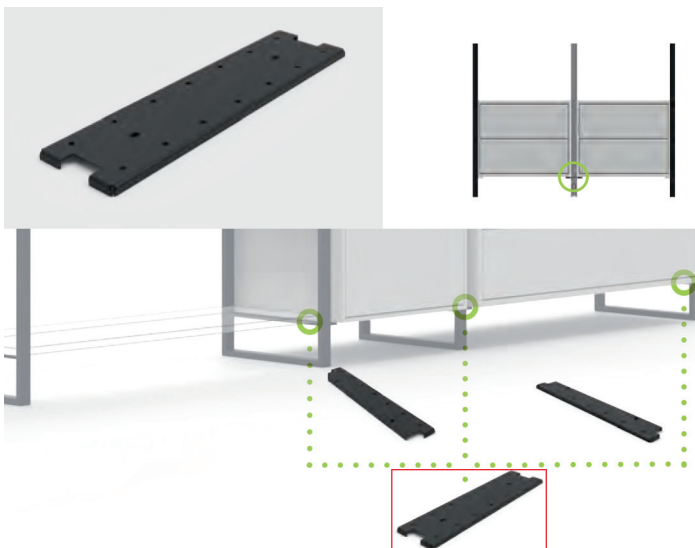

Corpshouder buitenkant YouK

- set bestaat uit:

- 2 houders
- bevestigingen

- per set

Bestelnr.	Afwerking	Voor ladderdiepte	Verpakking
069392	zwart mat	320 mm	10 sets