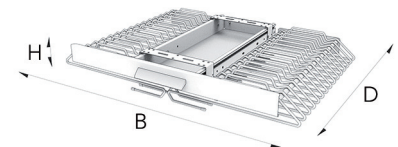

Bestelnr.	Afwerking	Omschrijving	Breedte	Diepte	Hoogte	Verpakking
041812	chroom	broekhouder	690 mm	490 mm	105 mm	1
041813	chroom	extra broekhanger	340 mm	-	-	1