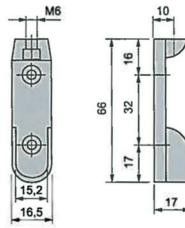

Buishouder type 50160128

- voor ovale klerkastbuis type 50141208
- per stuk

Bestelnr.	Afwerking	-	-	Verpakking
021732	chrom			200