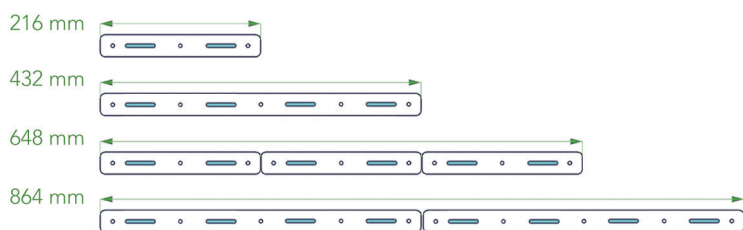

Schoenrek Peñon de Ifach

- voor montage op een uittrekbare bodem
- rekjes en handvat afzonderlijk te bestellen

- per stuk

Bestelnr.	Afwerking	Omschrijving	Breedte	Diepte	Hoogte	Verpakking
042111	chrom	schoenrek 1 paar	216 mm	62 mm	318 mm	1
042110	chrom	schoenrek 2 paar	432 mm	62 mm	318 mm	1
042114	chrom	schoenrek 3 paar	648 mm	62 mm	318 mm	1
042115	chrom	schoenrek 4 paar	864 mm	62 mm	318 mm	1
042112	chrom	laarzenrek 1 paar	216 mm	225 mm	410 mm	1
042113	chrom	laarzenrek 2 paar	432 mm	225 mm	410 mm	1
042116	chrom	laarzenrek 3 paar	648 mm	225 mm	410 mm	1
042117	chrom	laarzenrek 4 paar	864 mm	225 mm	410 mm	1
041811	chrom	handvat	300 mm	-	250 mm	1