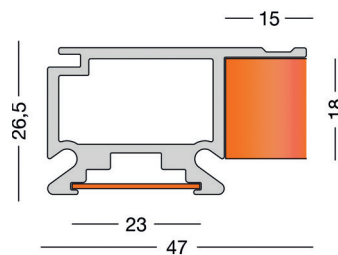

Evo aluminium profiel type 3606

- voorzien van een uitsparing om een kantenband in te schuiven
- eindkappen inbegrepen
- witte ABS kantenband inbegrepen

- per stuk (1 stuk = 2,80 meter)

Bestelnr.	Afwerking	Lengte	Verpakking
059250	aluminium	2800 mm	1

Evo aluminium profiel type 3607

- om een houten paneel tot max. 18 mm dikte te bevestigen tussen de profielen
- voorzien van een uitsparing om een kantenband in te schuiven
- eindkappen inbegrepen
- witte ABS kantenband inbegrepen

- per stuk (1 stuk = 2,80 meter)

Bestelnr.	Afwerking	Lengte	Verpakking
059251	aluminium	2800 mm	1