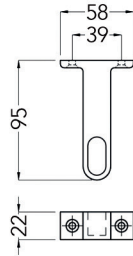

Buishouders type 1190 en 1192

- per stuk

Bestelnr.	Afwerking	Omschrijving	Type	Breedte	Diepte	Hoogte	Verpakking
020287	aluminium	eindsteun	1190	58 mm	22 mm	95 mm	10
020288	aluminium	middensteun	1192	58 mm	22 mm	95 mm	10
020984	zwart poederlak (RAL 9005)	eindsteun	1190	58 mm	22 mm	95 mm	10
020985	zwart poederlak (RAL 9005)	middensteun	1192	58 mm	22 mm	95 mm	10

Buishouders type 1194 en 1196

- per stuk

Bestelnr.	Afwerking	Omschrijving	Type	Breedte	Diepte	Hoogte	Verpakking
020295	aluminium	eindsteun	1194	22 mm	22 mm	75 mm	10
020296	aluminium	middensteun	1196	22 mm	22 mm	75 mm	10
020986	zwart poederlak (RAL 9005)	eindsteun	1194	22 mm	22 mm	75 mm	10
020987	zwart poederlak (RAL 9005)	middensteun	1196	22 mm	22 mm	75 mm	10

Schroef M6 voor buishouders 1194 en 1196

- om de buishouder onder een legplank vast te schroeven

- per stuk

Bestelnr.	Afwerking	Type	Verpakking
056284	vernikkeld	M6 x 25 mm	2000
056287	zwart	M6 x 25 mm	500
056209	zwart	M6 x 35 mm	200

Buishouder type 1180

- per stuk

Bestelnr.	Afwerking	Breedte	Diepte	Hoogte	Verpakking
020293	aluminium	54 mm	35 mm	76 mm	10