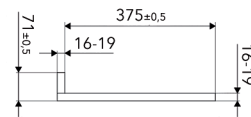

- garderobelift met schap (houten bodem en rugwand voor schap zelf te voorzien)
- nuttige lading = draagkracht - 2 kg - gewicht van het schap
- zachte en veilige bediening van de lift, ook bij volle lading, dankzij de zelfregulerende krachtondersteuning
- De kastbreedte is informatief. De binnenbreedte van de kast (CW) is bepalend.
- per set