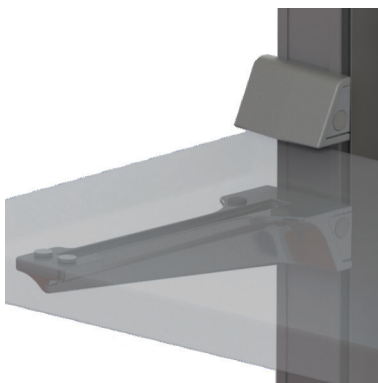

Evo tabletsteun type 6173

- per stuk

Bestelnr.	Afwerking	Voor tablet met maximum diepte	Verpakking
059253	aluminium	250 mm	1