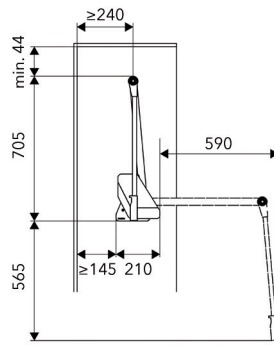

Bestelnr.	Afwerking	Kastbreedte	Binnenbreedte kast (CW)	Nuttige lading (min./max.)	Draagkracht	Verpakking
069542	goud	500-600 mm	445-628 mm	0,5-12 kg	14 kg	1 set
069544	goud	700-800 mm	625-808 mm	0,5-12 kg	14 kg	1 set
069546	goud	850-1000 mm	805-988 mm	0,5-12 kg	14 kg	1 set
069548	goud	1020-1200 mm	985-1168 mm	0,5-12 kg	14 kg	1 set
069550	goud	850-1000 mm	805-988 mm	4-15 kg	17 kg	1 set
069552	goud	1020-1200 mm	985-1168 mm	4-15 kg	17 kg	1 set
069541	zwart	500-600 mm	445-628 mm	0,5-12 kg	14 kg	1 set
069543	zwart	700-800 mm	625-808 mm	0,5-12 kg	14 kg	1 set
069545	zwart	850-1000 mm	805-988 mm	0,5-12 kg	14 kg	1 set
069547	zwart	1020-1200 mm	985-1168 mm	0,5-12 kg	14 kg	1 set
069549	zwart	850-1000 mm	805-988 mm	4-15 kg	17 kg	1 set
069551	zwart	1020-1200 mm	985-1168 mm	4-15 kg	17 kg	1 set