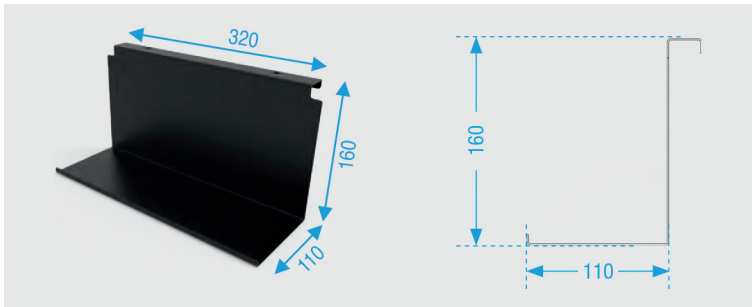

Schap YouK

- zijmontage

- per stuk

Bestelnr.	Afwerking	Voor ladderdiepte	Verpakking
069391	zwart mat	320 mm	10