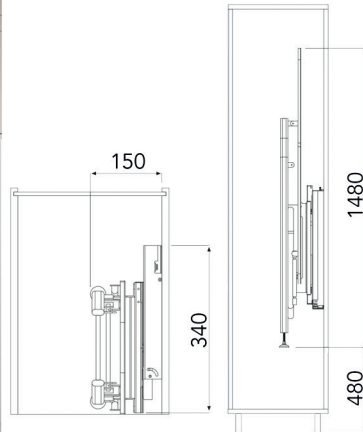

STRIJKTAFELBESLAG IN ANTRACIET