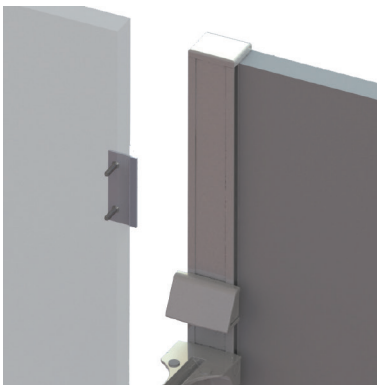

Evo paneelbevestiging

- voor de bevestiging van een paneel aan de profielen type 3606 en 3607

- per stuk

Bestelnr.	Afwerking	-	Verpakking
059255	aluminium	-	1