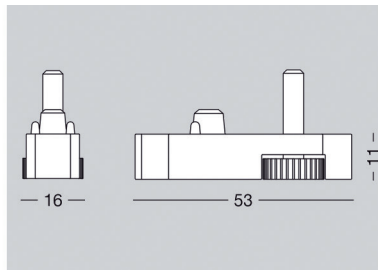

Slim verstelbare voet type 3523

- per stuk

Bestelnr.	Afwerking	Verstelbaar in de hoogte	Verpakking
059263	aluminium	15 mm	1
059283	wit	15 mm	1
059303	zwart	15 mm	1

plafondbevestiging muurbevestiging