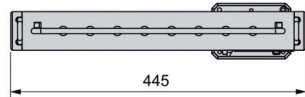

Bestelnr.	Afwerking	Diepte	Hoogte	Verpakking
041943	mokka	445 mm	160 mm	1