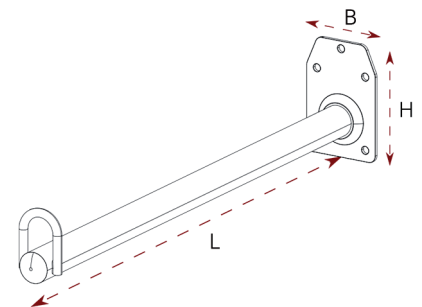

- zijwaartse bevestiging
- handig om links en rechts de ophanghoogte in de kast te differentiëren
- zonder klerhangers

- per stuk

Bestelnr.	Afwerking	Breedte	Lengte	Hoogte	Verpakking
040833	chrom	50 mm	300 mm	75 mm	1
040834	chrom	50 mm	350 mm	75 mm	1