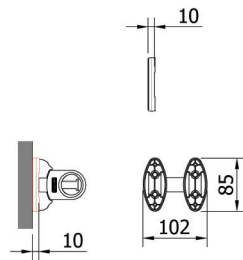

Afstandhouder SSNBP.1695

- wordt achter de bevestigingen van voorgaande dashouders geplaatst om de afstand tussen wand en dashouder te vergroten

- per stuk

Bestelnr.	Afwerking	Dikte	Verpakking
013417	zwart	10 mm	1