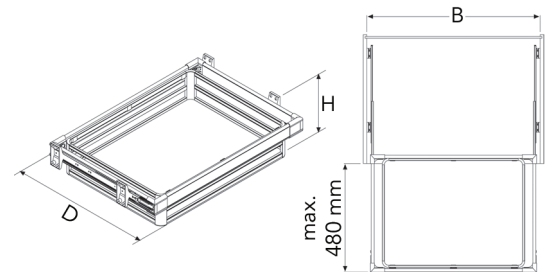

**Uittrekbare broek-, das- en riemhouder**

- voor bevestiging tussen de zijwanden van het meubel
- verstelbaar in de breedte
- incl. volledig uittrekbare geleiders met demping

- per stuk

Bestelnr.	Afwerking	Breedte	Diepte	Hoogte	Voor kast-breedte	Aantal broek-stangen	Verpakking
040907	aluminium	550-580 mm	470 mm	95 mm	600 mm	6	1
040908	aluminium	650-680 mm	470 mm	95 mm	700 mm	8	1
040909	aluminium	750-780 mm	470 mm	95 mm	800 mm	9	1
040910	aluminium	850-880 mm	470 mm	95 mm	900 mm	11	1

**Uittrekbare lade**

- voor bevestiging tussen de zijwanden van het meubel
- verstelbaar in de breedte
- incl. volledig uittrekbare geleiders met demping

- per stuk

Bestelnr.	Afwerking	Breedte	Diepte	Hoogte	Voor kastbreedte	Verpakking
040911	aluminium	350-380 mm	470 mm	160 mm	400 mm	1
040917	aluminium	750-780 mm	470 mm	160 mm	800 mm	1
040918	aluminium	850-880 mm	470 mm	160 mm	900 mm	1