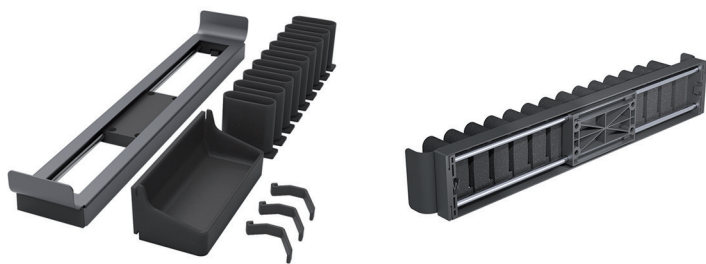

Uittrekbare das- en riemhouder met schaal

- links of rechts te monteren
- met enkel uittrekbare, smeervrije geleider
- de houders uit soft-touch materiaal garanderen een zachte opname van sjaals en dassen

- per set

Bestelnr.	Afwerking	Inbouwdiepte	B x D x H	Verpakking
069536	goud	475 mm	67 x 450 x 72 mm	1 set
069535	zwart	475 mm	67 x 450 x 72 mm	1 set

Afstandhouder

- dikt 25 mm uit

- per stuk

Bestelnr.	Afwerking	Nominale lengte	Inbouwdiepte	B x D x H	Verpakking
069476	zwart	450 mm	475 mm	25 x 453 x 69 mm	10