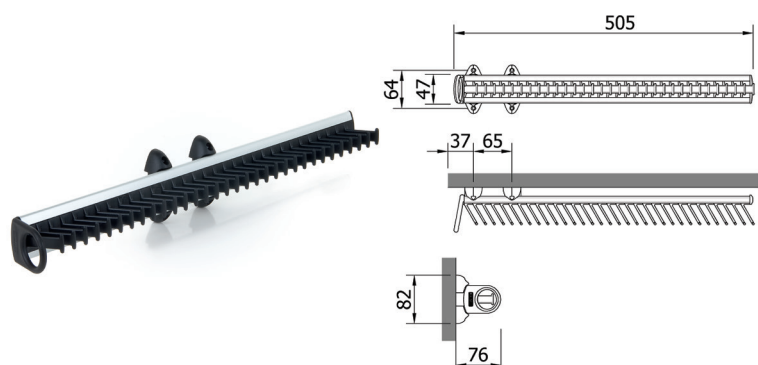

DAS- EN KLEDINGHOUDERS

Uittrekbare dashouder SSNP.1615

- voor 32 dassen

- per stuk

Bestelnr.	Afwerking	Breedte	Diepte	Hoogte	Verpakking
013414	alu/zwart	505 mm	76 mm	82 mm	1