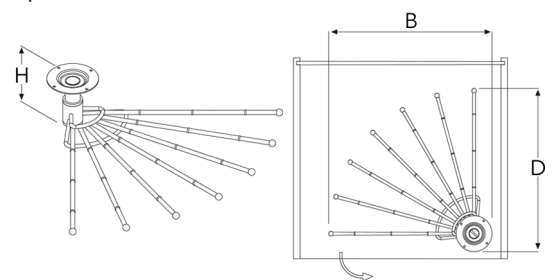

Zwenkbare broekhouder

- voor 7 broeken
- voor bevestiging onder een tablet
- draagstangen voorzien van anti-slip ringen

- per stuk