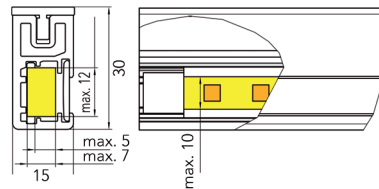

Conero kleerkastbuis voor led verlichting

- de set bevat:
- 1 x kleerkastbuis met groef voor led strip
- 1 x anti-kras strip
- 1 x bevestigingsset
- 1 x diffuser profiel
- led strip afzonderlijk te bestellen
- kan op maat worden gesneden
- op de afbeelding:
- max. 5 = maximum dikte van de led strip
- max. 7 = maximum dikte van een eventuele
  verbindingsstekker op de led strip
- max. 10 = maximum breedte van de led strip
- per set

Bestelnr.	Afwerking	Max. binnenbreedte kast (CW)	B x D x H	Verpakking
069567	goud	920 mm	919 x 15 x 30 mm	10 sets
069569	goud	1220 mm	1219 x 15 x 30 mm	10 sets
069566	zwart	920 mm	919 x 15 x 30 mm	10 sets
069568	zwart	1220 mm	1219 x 15 x 30 mm	10 sets