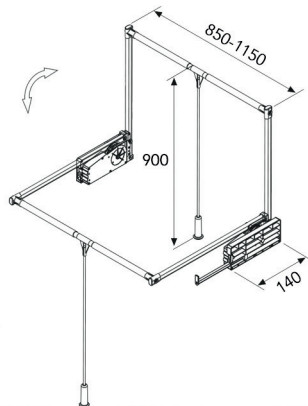

GARDEROBELIFTEN IN ANTRACIET

Garderobelift type S-6013
- met kledinghaak
- per stuk

Bestelnr.	Afwerking	Draagkracht	Breedte regelbaar	Verpakking
049000	antraciet	max. 10 kg	850-1150 mm	1
040967	grijs	max. 10 kg	850-1150 mm	1