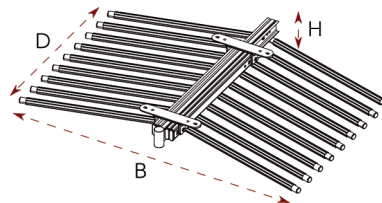

- bevestiging onder een legplank
- voor 9, 12 of 14 broeken
- dragers voorzien van anti-slip
- links/rechts omkeerbaar
- inclusief volledig uittrekbare geleider

- per stuk

Bestelnr.	Afwerking	Aantal broeken	Breedte	Diepte	Hoogte	Verpakking
040823	chroom	9	335 mm	370 mm	100 mm	1
040824	chroom	12	335 mm	470 mm	100 mm	1
040825	chroom	14	335 mm	547 mm	100 mm	1

Uittrekbare broekhouder Milano

- bevestiging onder een legplank
- voor 14 of 18 broeken
- dragers voorzien van anti-slip
- inclusief volledig uittrekbare geleider

- per stuk

Bestelnr.	Afwerking	Aantal broeken	Breedte	Diepte	Hoogte	Verpakking
040826	chrom	14	643 mm	366 mm	54 mm	1
040827	chrom	18	643 mm	465 mm	54 mm	1