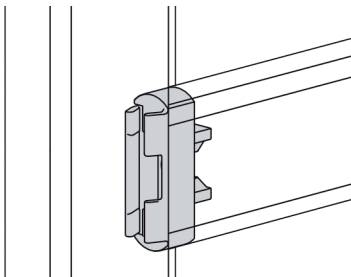

Slim hoekstuk en muurbevestiging type 3524

- per set

Bestelnr.	Afwerking	-	Verpakking
059264	aluminium	-	1 set
059284	wit	-	1 set
059304	zwart	-	1 set