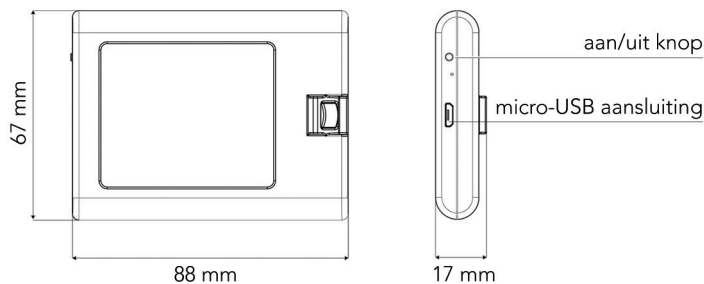

LED OPLAADBARE VERLICHTING

Oplaadbare led opbouwspot type Smart Mini

- oplaadbare spot met magnetische bevestiging
- bevestigingsplaatje te schroeven (schroeven inbegrepen)
- met PIR bewegingssensor: de spot gaat aan wanneer de deur van de kast wordt geopend (het licht gaat uit nadat er 30 sec. geen beweging is gedetecteerd)
- oplaadbaar via een micro-USB snoer
- per stuk

Bestelnr.	Afwerking	Lichtkleur	Lux (op 50 cm)/Lumen	Watt	Verpakking
048302	zwart	natuurlijk wit, 4000°K	35 lux/24 lumen	0,4W	10