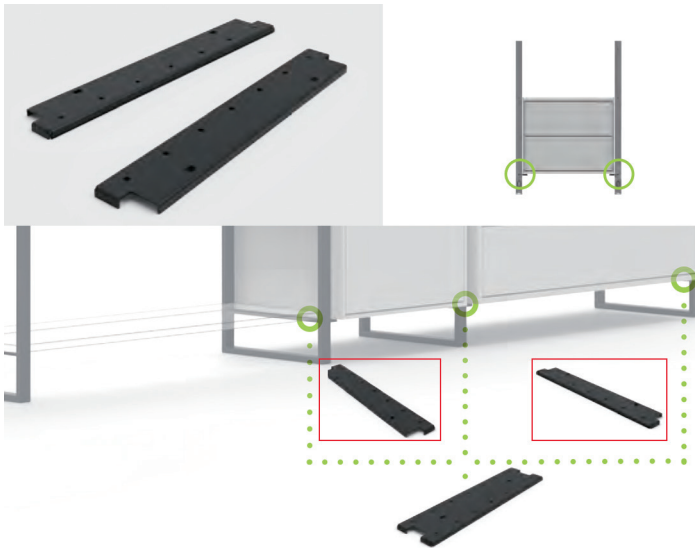

Schap YouK

- zijmontage

- per stuk

Bestelnr.	Afwerking	Voor ladderdiepte	Verpakking
069391	zwart mat	320 mm	10

Corpshouder buitenkant YouK

- set bestaat uit:

- 2 houders
- bevestigingen

- per set

Bestelnr.	Afwerking	Voor ladderdiepte	Verpakking
069392	zwart mat	320 mm	10 sets

Corpshouder midden YouK

- set bestaat uit:

- 1 houder
- bevestigingen

- per set

Bestelnr.	Afwerking	Voor ladderdiepte	Verpakking
069393	zwart mat	320 mm	10 sets