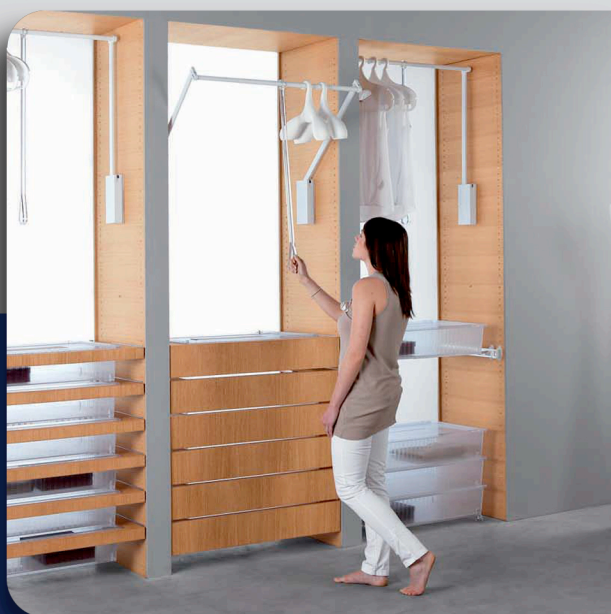

VAN OPSTAL

B e n e l u x

Van Opstal & C° n.v.

Boomsesteenweg 34, B- 2630 Aartselaar

Tel.: 03- 887.40.48 • Fax: 03- 887.76.06

E-mail: info@vanopstal.be

www.vanopstal.be

Van Opstal Nederland b.v.

Minden 56, NL- 7327 AW Apeldoorn

Tel.: 055- 543.03.33 • Fax: 055- 543.00.09

E-mail: info@vanopstal.nl

www.vanopstal.nl

DRESSINGS

© Alle rechten voorbehouden.

Niets uit deze publicatie mag worden vermenigvuldigd en/of verspreid in welke vorm dan ook zonder schriftelijke toestemming van Van Opstal & C° n.v. of Van Opstal Nederland b.v..

Inhoud

Dressing inrichting antraciet Starax	21
Dressing inrichting Conero	7
Dressing inrichting diversen	66
Dressing inrichting Loija	33
Dressing inrichting Mokka-Line	41
Dressing inrichting Servetto	1
Dressing inrichting Starax	30
Dressing kledinghaken	45
Kleerhangers	64
Kleerkastbuizen en toebehoren	57
Led dressingverlichting	69
Wand inrichtingssysteem	47