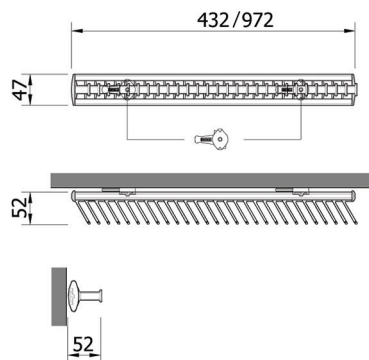

Vaste dashouder SSNBP.1625/1685

- breedte 432 mm voor 28 dassen
- breedte 972 mm voor 64 dassen

- per stuk

Bestelnr.	Afwerking	Breedte	Diepte	Hoogte	Verpakking
013418	alu/zwart	432 mm	52 mm	47 mm	1
013419	alu/zwart	972 mm	52 mm	47 mm	1