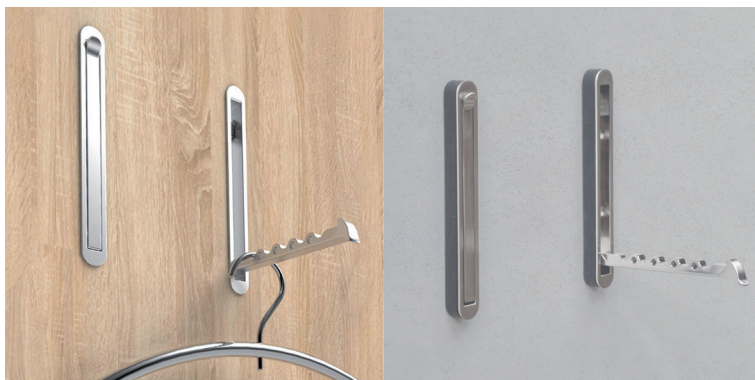

DRESSING KLEDINGHAKEN

KLEDINGHAKEN

Uitschuifbare kledinghaak

- per stuk

Bestelnr.	Afwerking	Inbouwdiameter	Inbouwlengthe	Uittrekbare lengte	Verpakking
020221	verchromd	14 mm	110 mm	63 mm	1

Kledinghaak Diener L