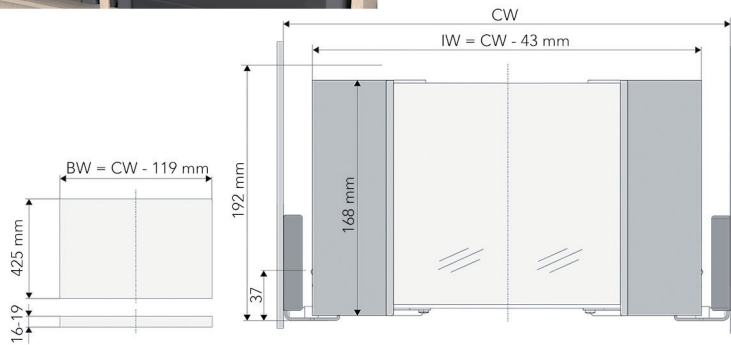

- per set

Bestelnr.	Afwerking	Kastbreedte	Binnenbreedte kast (CW)	Front (B x D x H)	Achterzijde (B x D x H)	Verpakking
069462	ESG floatglas grijs	400 mm	334-394 mm	263 x 6 x 61 mm	217 x 6 x 61 mm	5 sets
069463	ESG floatglas grijs	450 mm	384-444 mm	313 x 6 x 61 mm	263 x 6 x 61 mm	5 sets
069464	ESG floatglas grijs	500 mm	434-494 mm	363 x 6 x 61 mm	313 x 6 x 61 mm	5 sets
069465	ESG floatglas grijs	550 mm	484-544 mm	413 x 6 x 61 mm	363 x 6 x 61 mm	5 sets
069466	ESG floatglas grijs	600 mm	534-594 mm	463 x 6 x 61 mm	413 x 6 x 61 mm	5 sets
069467	ESG floatglas grijs	700 mm	610-670 mm	539 x 6 x 61 mm	493 x 6 x 61 mm	5 sets
069468	ESG floatglas grijs	750 mm	660-720 mm	589 x 6 x 61 mm	539 x 6 x 61 mm	5 sets
069469	ESG floatglas grijs	800 mm	710-770 mm	639 x 6 x 61 mm	589 x 6 x 61 mm	5 sets
069470	ESG floatglas grijs	850 mm	760-820 mm	689 x 6 x 61 mm	639 x 6 x 61 mm	5 sets
069471	ESG floatglas grijs	900 mm	810-870 mm	739 x 6 x 61 mm	689 x 6 x 61 mm	5 sets
069472	ESG floatglas grijs	950 mm	860-920 mm	789 x 6 x 61 mm	739 x 6 x 61 mm	5 sets
069473	ESG floatglas grijs	1000 mm	910-970 mm	839 x 6 x 61 mm	789 x 6 x 61 mm	5 sets
069474	ESG floatglas grijs	1050 mm	960-1020 mm	889 x 6 x 61 mm	839 x 6 x 61 mm	5 sets

- dikt 25 mm uit

- per stuk

Bestelnr.	Afwerking	Nominale lengte	Inbouwdiepte	B x D x H	Verpakking
069476	zwart	450 mm	475 mm	25 x 453 x 69 mm	10

CONERO LADE MET HOOGTE 168 MM

CW: binnenbreedte kast
 IW : binnenbreedte lade
 BW: breedte van de ladebodem