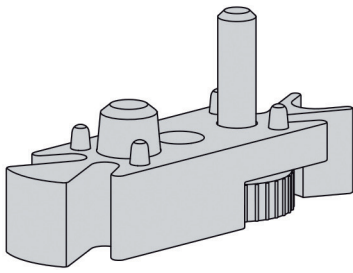

Slim verstelbare voet type 3523

- per stuk

Bestelnr.	Afwerking	Verstelbaar in de hoogte	Verpakking
059263	aluminium	15 mm	1
059283	wit	15 mm	1
059303	zwart	15 mm	1

plafondbevestiging muurbevestiging