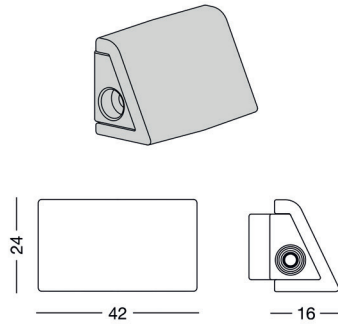

**Evo bevestigingskap type 6177
voor tabletsteun 6173 en 6227**

- voor tabletsteun type 6173 en 6227
- voor houten of glazen tabletten

- per stuk

Bestelnr.	Afwerking	-	Verpakking
059254	aluminium	-	1