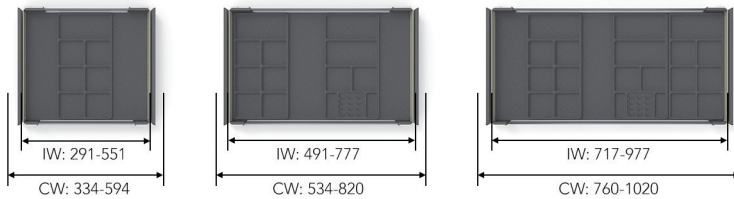

CONERO INLEGMATTEN EN -SCHALEN FLOCK

Aanbevolen aantal gevlokte schalen:

IW: binnenbreedte lade
CW: binnenbreedte kast