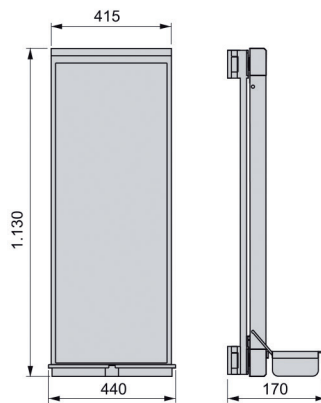

DRESSING INRICHTING MOKKA-LINE

**Uittrekbare spiegel Mokka-Line**

- inclusief geleiders met demping
- kan zowel links als rechts gemonteerd worden
- draaibare spiegel

- per stuk

Bestelnr.	Afwerking	Breedte	Diepte	Hoogte	Verpakking
041940	mokka	170 mm	440 mm	1130 mm	1