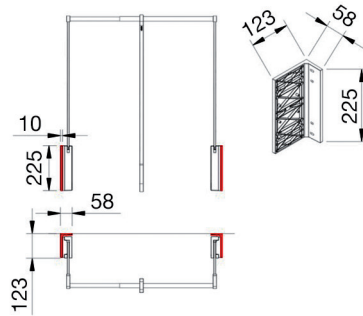

Bestelnr.	Afwerking	Dikte (per stuk)	Verpakking
013881	bruin	15 mm	1 pr
013880	wit	15 mm	1 pr
013879	zwart	15 mm	1 pr

Wandbevestiging voor garderobelift type 3T
- set van 2 L-vormige plaatjes om de garderobelift 3T aan de wand te bevestigen

- per set

Bestelnr.	Afwerking	-	Verpakking
013006	bruin	-	6 sets
013005	wit	-	6 sets
013004	zwart	-	6 sets