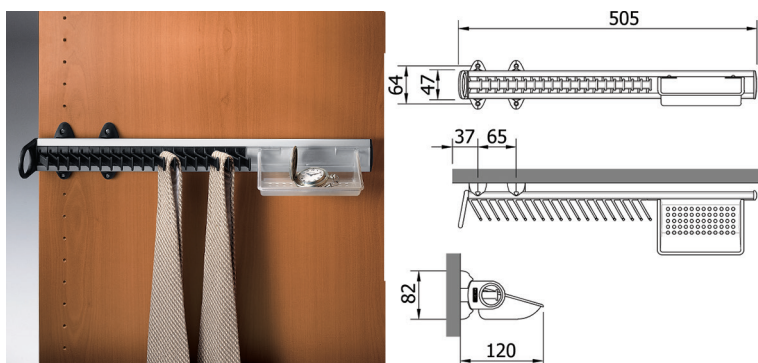

Uittrekbare dashouder SSNP.1645

- voor 20 dassen
- met kleine schaal

- per stuk

Bestelnr.	Afwerking	Breedte	Diepte	Hoogte	Verpakking
013415	alu/zwart	505 mm	120 mm	82 mm	1