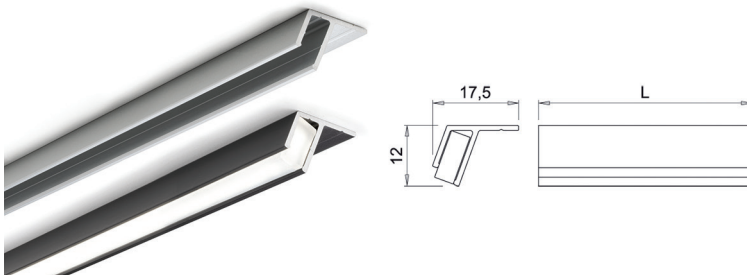

Bestelnr.	Afwerking	Omschrijving	Lengte	Verpakking
048248	aluminium	profiel	3000 mm	10
048249	zwart	profiel	3000 mm	10
048250	aluminium	bevestigingsset	-	1 set
048251	zwart	bevestigingsset	-	1 set