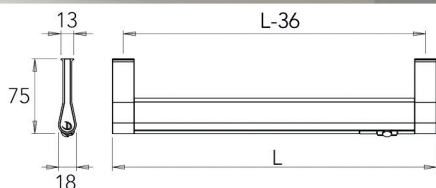

LED VERLICHTE KLEERKASTBUIS

Led verlichte kleerkastbuis type Goccia HE

- Led kleerkastbuis met bevestigingen

- met bewegingssensor (het licht gaat uit nadat er 30 seconden geen beweging is gedetecteerd)
- met aansluitsnoer van 200 cm + Micro12 stekker
- meerdere lampen op één voeding mogelijk

- voeding afzonderlijk te bestellen

- per stuk

Bestelnr.	Afwerking	Lengte (L)	Lichtkleur	Lux (op 50 cm)	Voltage	Watt	Verpakking
047939	aluminium	740 mm	warm wit, 3100°K	580 lux	12 Vdc	5,8W	1
047940	aluminium	900 mm	warm wit, 3100°K	580 lux	12 Vdc	7,2W	1
047941	aluminium	1060 mm	warm wit, 3100°K	580 lux	12 Vdc	9,1W	1
047942	zwart mat	740 mm	warm wit, 3100°K	580 lux	12 Vdc	5,8W	1
047943	zwart mat	900 mm	warm wit, 3100°K	580 lux	12 Vdc	7,2W	1
047944	zwart mat	1060 mm	warm wit, 3100°K	580 lux	12 Vdc	9,1W	1