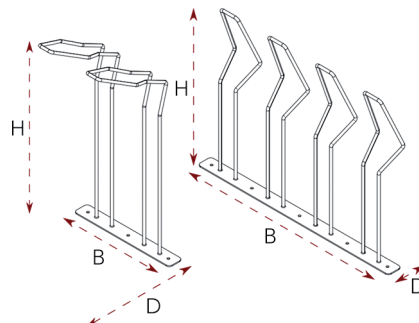

Schoenrek Peñon de Ifach

- voor montage op een uittrekbare bodem
- rekjes en handvat afzonderlijk te bestellen

- per stuk

Bestelnr.	Afwerking	Omschrijving	Breedte	Diepte	Hoogte	Verpakking
042111	chrom	schoenrek 1 paar	216 mm	62 mm	318 mm	1
042110	chrom	schoenrek 2 paar	432 mm	62 mm	318 mm	1
042114	chrom	schoenrek 3 paar	648 mm	62 mm	318 mm	1
042115	chrom	schoenrek 4 paar	864 mm	62 mm	318 mm	1
042112	chrom	laarzenrek 1 paar	216 mm	225 mm	410 mm	1
042113	chrom	laarzenrek 2 paar	432 mm	225 mm	410 mm	1
042116	chrom	laarzenrek 3 paar	648 mm	225 mm	410 mm	1
042117	chrom	laarzenrek 4 paar	864 mm	225 mm	410 mm	1
041811	chrom	handvat	300 mm	-	250 mm	1