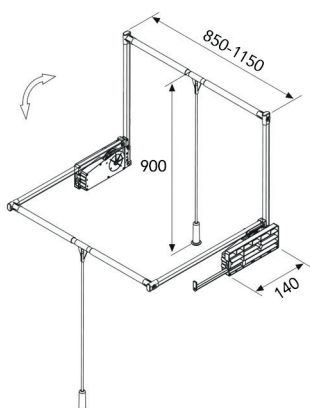

GARDEROBELIFTEN

Garderobelift type S-6013

- met kledinghaak

- per stuk

Bestelnr.	Afwerking	Draagkracht	Breedte regelbaar	Verpakking
049000	antraciet	max. 10 kg	850-1150 mm	1
040967	grijs	max. 10 kg	850-1150 mm	1