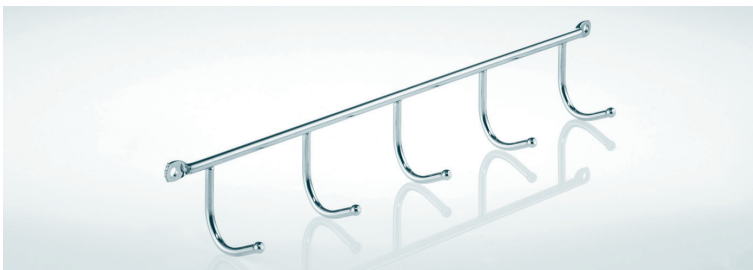

Schoenrek

- voor 2 paar schoenen

- zijwaartse bevestiging

- per stuk

Bestelnr.	Afwerking	Breedte	Diepte	Hoogte	Verpakking
051908	zilver	420 mm	50 mm	225 mm	1