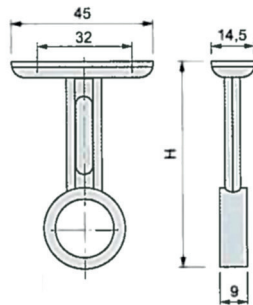

Buishouder

- per stuk

Bestelnr.	Afwerking	Schroef	Diameter	X	L	Verpakking
021722	chroom	zonder schroef	20 mm	44 mm	24 mm	300
021723	chroom	zonder schroef	25 mm	52 mm	29 mm	200
021724	chroom	met schroef	20 mm	44 mm	24 mm	300
021725	chroom	met schroef	25 mm	52 mm	29 mm	200