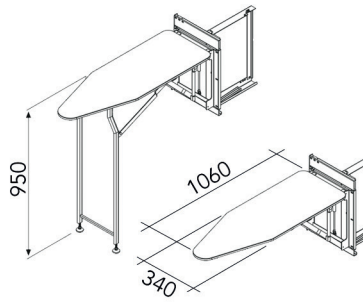

STRIJKTAFELBESLAG IN ANTRACIET

**Inbouwstrijktafel type S-6611**

- volledig beslag, inclusief overtrek
- links of rechts te monteren

- per stuk

Bestelnr.	Afwerking	Breedte	Diepte	Hoogte	Verpakking
049004	antraciet	150 mm	340 mm	1480 mm	1
035278	grijs	150 mm	340 mm	1480 mm	1