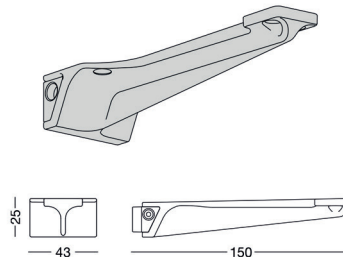

Evo tabletsteun type 6173

- per stuk

Bestelnr.	Afwerking	Voor tablet met maximum diepte	Verpakking
059253	aluminium	250 mm	1