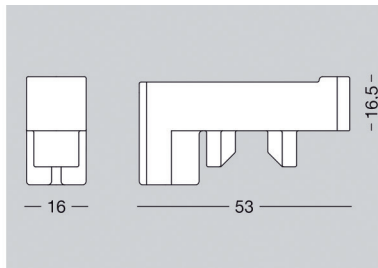

Slim plafond- of muurbevestiging type 3528

- per stuk

Bestelnr.	Afwerking	-	Verpakking
059266	aluminium	-	1
059286	wit	-	1
059306	zwart	-	1