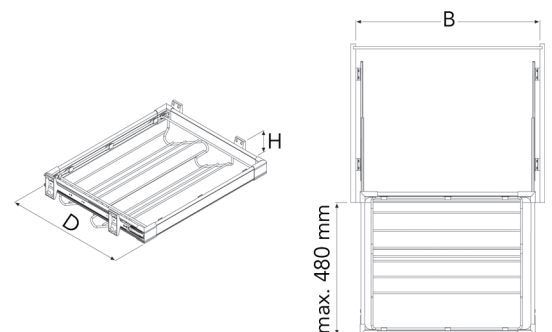

Bestelnr.	Afwerking	Breedte	Diepte	Hoogte	Voor kastbreedte	Verpakking
040922	aluminium	550-580 mm	470 mm	170 mm	600 mm	1
040923	aluminium	650-680 mm	470 mm	170 mm	700 mm	1
040924	aluminium	750-780 mm	470 mm	170 mm	800 mm	1
040925	aluminium	850-880 mm	470 mm	170 mm	900 mm	1