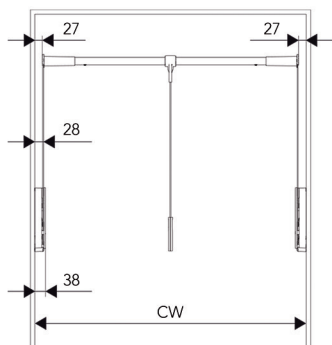

Bestelnr.	Afwerking	Kastbreedte	Binnenbreedte kast (CW)	Nuttige lading (min./max.)	Draagkracht	Verpakking
069542	goud	500-600 mm	445-628 mm	0,5-12 kg	14 kg	1 set
069544	goud	700-800 mm	625-808 mm	0,5-12 kg	14 kg	1 set
069546	goud	850-1000 mm	805-988 mm	0,5-12 kg	14 kg	1 set
069548	goud	1020-1200 mm	985-1168 mm	0,5-12 kg	14 kg	1 set
069550	goud	850-1000 mm	805-988 mm	4-15 kg	17 kg	1 set
069552	goud	1020-1200 mm	985-1168 mm	4-15 kg	17 kg	1 set
069541	zwart	500-600 mm	445-628 mm	0,5-12 kg	14 kg	1 set
069543	zwart	700-800 mm	625-808 mm	0,5-12 kg	14 kg	1 set
069545	zwart	850-1000 mm	805-988 mm	0,5-12 kg	14 kg	1 set
069547	zwart	1020-1200 mm	985-1168 mm	0,5-12 kg	14 kg	1 set
069549	zwart	850-1000 mm	805-988 mm	4-15 kg	17 kg	1 set
069551	zwart	1020-1200 mm	985-1168 mm	4-15 kg	17 kg	1 set

Afstandhouder

- bij de Conero garderobelift dikt de afstandhouder 30 mm uit
- per stuk

Bestelnr.	Afwerking	B x D x H	Verpakking
069553	zwart	30 x 213 x 229 mm	10