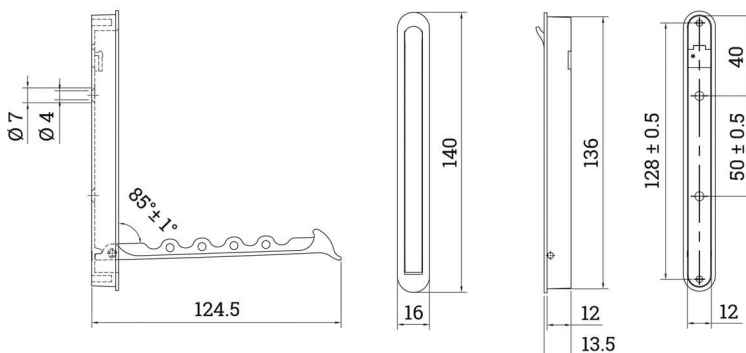

Bestelnr.	Afwerking	Hoogte	Breedte	Diepte	Verpakking
014051	inox look	140 mm	16 mm	13,5 mm	25
014053	zwart	140 mm	16 mm	13,5 mm	25