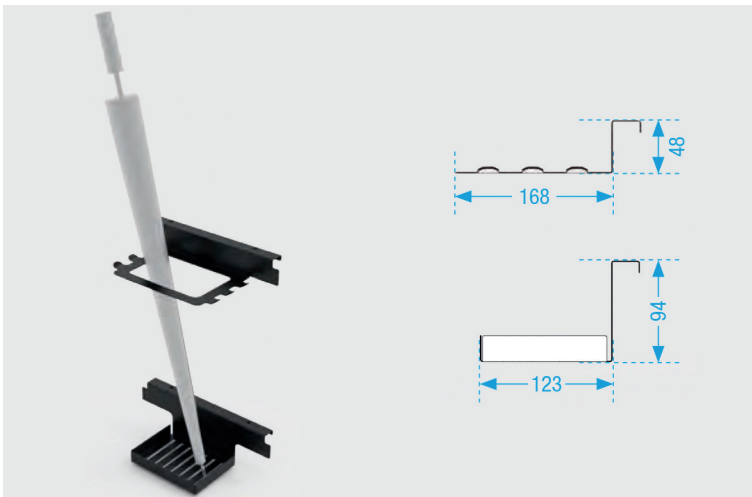

Paraplu houder YouK

- set bestaat uit:
  - 1 bovenhouder
  - 1 benedenhouder
- zijmontage
- per set

Bestelnr.	Afwerking	Voor ladderdiepte	Verpakking
069395	zwart mat	320 mm	10 sets