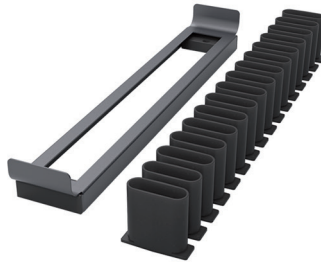

**Uittrekbare das- en riemhouder met schaal**

- links of rechts te monteren
- met enkel uittrekbare, smeervrije geleider
- de houders uit soft-touch materiaal garanderen een zachte opname van sjaals en dassen

- per set

Bestelnr.	Afwerking	Inbouwdiepte	B x D x H	Verpakking
069536	goud	475 mm	67 x 450 x 72 mm	1 set
069535	zwart	475 mm	67 x 450 x 72 mm	1 set

**Afstandhouder**

- dikt 25 mm uit

- per stuk

Bestelnr.	Afwerking	Nominale lengte	Inbouwdiepte	B x D x H	Verpakking
069476	zwart	450 mm	475 mm	25 x 453 x 69 mm	10

CONERO VASTE DAS- EN RIEMHOUDERS

**Vaste das- en riemhouder**

- links of rechts te monteren
- zonder geleider
- te monteren op de kastzijwand of aan de binnenzijde van de deur
- de houders uit soft-touch materiaal garanderen een zachte opname van sjaals en dassen