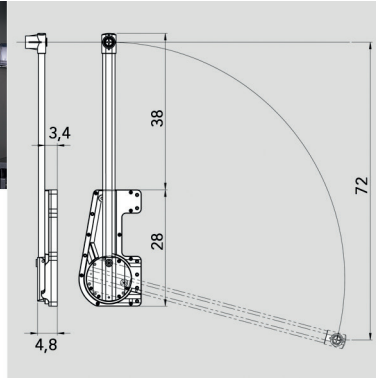

Garderobelift type S-6014

- per stuk

Bestelnr.	Afwerking	Draagkracht	Breedte regelbaar	Verpakking
049001	antraciet	max. 15 kg	850-1150 mm	1
040968	grijs	max. 15 kg	850-1150 mm	1