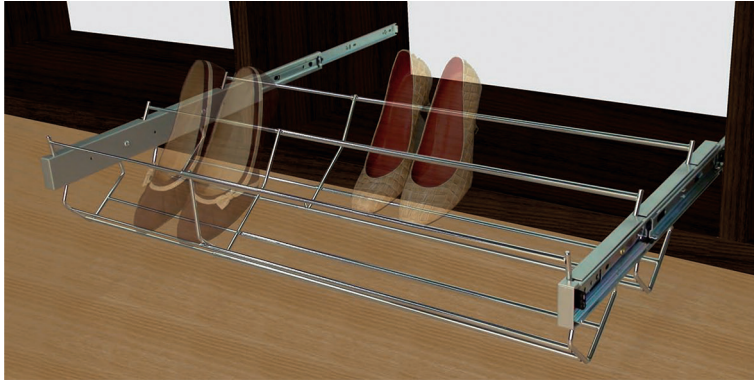

Uittrekbaar schoenrek Lago de Banyoles

- in de breedte verstelbaar
- inclusief volledig uittrekbare geleiders

- per stuk

Bestelnr.	Afwerking	Breedte	Diepte	Hoogte	Verpakking
040866	chrom	400-600 mm	480 mm	150 mm	1
040867	chrom	500-800 mm	480 mm	150 mm	1
040868	chrom	600-1000 mm	480 mm	150 mm	1
040869	chrom	750-1200 mm	480 mm	150 mm	1