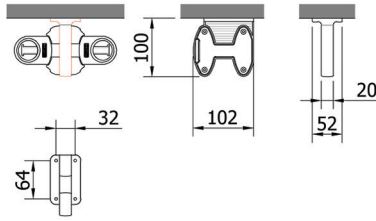

Drager SSNBP.1635

- om voorgaande dashouders aan de onderkant van een legplank te bevestigen
- kan voor 1 of 2 dashouders gebruikt worden

- per stuk

Bestelnr.	Afwerking	Breedte	Diepte	Hoogte	Verpakking
013416	zwart	52 mm	102 mm	100 mm	1