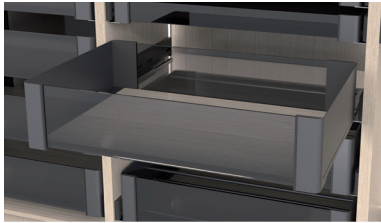

CONERO LADE MET HOOGTE 168 MM

CW: binnenbreedte kast
IW : binnenbreedte lade
BW: breedte van de ladebodem