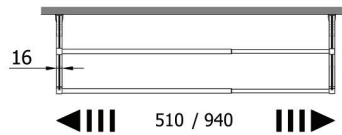

SCHOENREKKEN