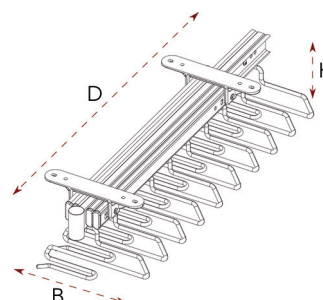

- bevestiging onder een legplank
- voor 9, 12 of 14 broeken
- dragers voorzien van anti-slip
- links/rechts omkeerbaar
- inclusief volledig uittrekbare geleider

- per stuk

Bestelnr.	Afwerking	Aantal broeken	Breedte	Diepte	Hoogte	Verpakking
040823	chroom	9	335 mm	370 mm	100 mm	1
040824	chroom	12	335 mm	470 mm	100 mm	1
040825	chroom	14	335 mm	547 mm	100 mm	1

Uittrekbare broekhouder Milano

- bevestiging onder een legplank
- voor 14 of 18 broeken
- dragers voorzien van anti-slip
- inclusief volledig uittrekbare geleider

- per stuk

Bestelnr.	Afwerking	Aantal broeken	Breedte	Diepte	Hoogte	Verpakking
040826	chrom	14	643 mm	366 mm	54 mm	1
040827	chrom	18	643 mm	465 mm	54 mm	1

Uittrekbare das- en riemhouder Alce

- bevestiging onder een legplank
- met 8 of 10 dragers
- design passend bij broekdragers Loija en Milano
- inclusief volledig uittrekbare geleider

- per stuk

Bestelnr.	Afwerking	Aantal dragers	Breedte	Diepte	Hoogte	Verpakking
040835	chrom	8	137 mm	366 mm	150 mm	1
040836	chrom	10	137 mm	466 mm	150 mm	1