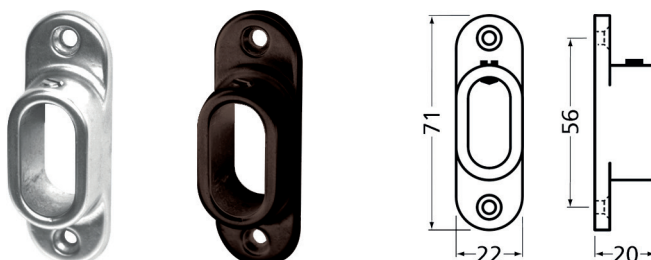

Buishouder type 1170

- per stuk

Bestelnr.	Afwerking	Breedte	Diepte	Hoogte	Verpakking
020294	aluminium	22 mm	19 mm	51 mm	25
020378	zwart poederlak (RAL 9005)	22 mm	19 mm	51 mm	25