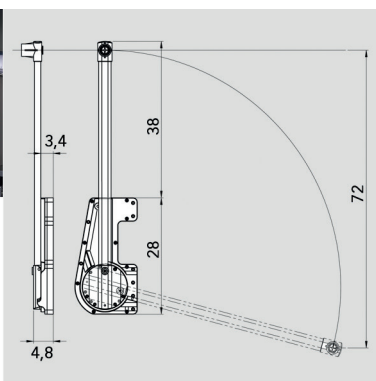

Afstandhouder voor garderobelift type S-6013

- per stuk

Bestelnr.	Afwerking	Dikte	Verpakking
049002	antraciet	25 mm	1
041112	grijs	25 mm	1

Garderobelift type S-6014

- per stuk

Bestelnr.	Afwerking	Draagkracht	Breedte regelbaar	Verpakking
049001	antraciet	max. 15 kg	850-1150 mm	1
040968	grijs	max. 15 kg	850-1150 mm	1