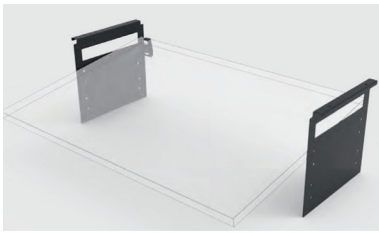

Werkblad houder YouK

- verstelbaar
- set bestaat uit:
  - 2 houders
  - 2 werkblad dragers
  - 2 klemhoeken
- per set

Bestelnr.	Afwerking	Voor ladderdiepte	Verpakking
069394	zwart mat	320 mm	10 sets

Paraplu houder YouK

- set bestaat uit:
  - 1 bovenhouder
  - 1 benedenhouder
- zijmontage
- per set

Bestelnr.	Afwerking	Voor ladderdiepte	Verpakking
069395	zwart mat	320 mm	10 sets

Schoenrek YouK

- per stuk

Bestelnr.	Afwerking	Voor binnenbreedte tussen 2 ladders	Voor ... paar schoenen	Verpakking
069396	zwart mat	600 mm	3	10
069397	zwart mat	900 mm	4	10
069398	zwart mat	1200 mm	5	10