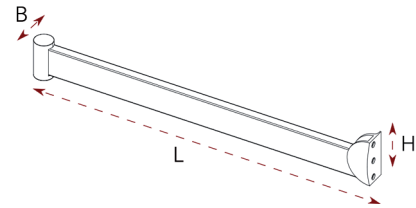

Mouwbeschermer Toro

- voorkomt dat de mouw tussen de deur terecht komt

- per stuk

Bestelnr.	Afwerking	Links/rechts	Breedte	Lengte	Hoogte	Verpakking
041824	chrom	links	26 mm	370 mm	52 mm	1
041825	chrom	rechts	26 mm	370 mm	52 mm	1