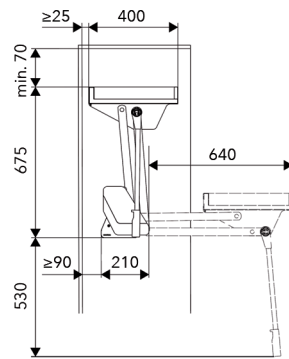

Bestelnr.	Afwerking	Kastbreedte	Binnenbreedte kast (CW)	Nuttige lading (min./max.)	Draagkracht	Verpakking
069542	goud	500-600 mm	445-628 mm	0,5-12 kg	14 kg	1 set
069544	goud	700-800 mm	625-808 mm	0,5-12 kg	14 kg	1 set
069546	goud	850-1000 mm	805-988 mm	0,5-12 kg	14 kg	1 set
069548	goud	1020-1200 mm	985-1168 mm	0,5-12 kg	14 kg	1 set
069550	goud	850-1000 mm	805-988 mm	4-15 kg	17 kg	1 set
069552	goud	1020-1200 mm	985-1168 mm	4-15 kg	17 kg	1 set
069541	zwart	500-600 mm	445-628 mm	0,5-12 kg	14 kg	1 set
069543	zwart	700-800 mm	625-808 mm	0,5-12 kg	14 kg	1 set
069545	zwart	850-1000 mm	805-988 mm	0,5-12 kg	14 kg	1 set
069547	zwart	1020-1200 mm	985-1168 mm	0,5-12 kg	14 kg	1 set
069549	zwart	850-1000 mm	805-988 mm	4-15 kg	17 kg	1 set
069551	zwart	1020-1200 mm	985-1168 mm	4-15 kg	17 kg	1 set

**Afstandhouder**

- bij de Conero garderobelift dikt de afstandhouder 30 mm uit
- per stuk

Bestelnr.	Afwerking	B x D x H	Verpakking
069553	zwart	30 x 213 x 229 mm	10

CONERO GARDEROBELIFT TOP

**Conero garderobelift Top**

- garderobelift met schap (houten bodem en rugwand voor schap zelf te voorzien)
- nuttige lading = draagkracht - 2 kg - gewicht van het schap
- zachte en veilige bediening van de lift, ook bij volle lading, dankzij de zelfregulerende krachtondersteuning
- De kastbreedte is informatief. De binnenbreedte van de kast (CW) is bepalend.
- per set