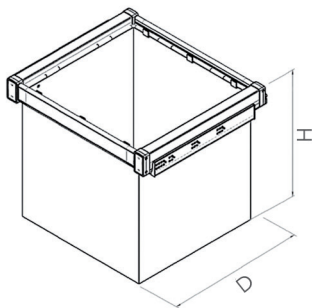

Bestelnr.	Afwerking	Breedte	Diepte	Hoogte	Aantal zakken	Verpakking
049041	antraciet	560-590 mm	475 mm	430 mm	1	1
049042	antraciet	660-690 mm	475 mm	430 mm	1	1
049043	antraciet	760-790 mm	475 mm	430 mm	2	1
049044	antraciet	860-890 mm	475 mm	430 mm	2	1