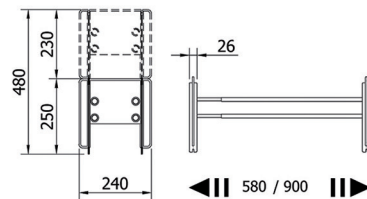

**Vaste dashouder SSNBP.1625/1685**

- breedte 432 mm voor 28 dassen
- breedte 972 mm voor 64 dassen

- per stuk

Bestelnr.	Afwerking	Breedte	Diepte	Hoogte	Verpakking
013418	alu/zwart	432 mm	52 mm	47 mm	1
013419	alu/zwart	972 mm	52 mm	47 mm	1

**Das-, broek- en rokhouder SSNCP.1635**

- plooi- en uittrekbaar

- per stuk

Bestelnr.	Afwerking	Breedte	Diepte	Hoogte	Verpakking
013421	alu/zwart	505 mm	76 mm	215 mm	1

SCHOENREKKEN

**Schoenrek TAC**

- voor montage tegen de rug of tussen de zijwanden van de kast
- aanpasbaar in de breedte

- per stuk

Bestelnr.	Afwerking	Breedte	Diepte	Hoogte	Verpakking
013210	aluminium/zwart	510-940 mm	223 mm	106 mm	1

**Schoenrek CIP**

- stapelbaar
- aanpasbaar in de breedte

- per stuk

Bestelnr.	Afwerking	Breedte	Diepte	Hoogte	Verpakking
013491	zwart met aluminium buisjes	580-900 mm	240 mm	250 mm	1
013493	grijs met aluminium buisjes	580-900 mm	240 mm	250 mm	1