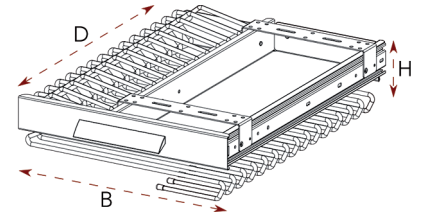

Uittrekbare broekhouder Moncayo

- bevestiging onder een legplank
- met schaal voor dassen en riemen
- broekhangers met anti-slip
- 15 broekhangers ingegrepen
- extra broekhangers afzonderlijk verkrijgbaar

- per stuk

Bestelnr.	Afwerking	Omschrijving	Breedte	Diepte	Hoogte	Verpakking
041814	chroom	broekhouder met schaal rechts	347 mm	490 mm	105 mm	1
041850	chroom	broekhouder met schaal links	347 mm	490 mm	105 mm	1
041815	chroom	extra broekhanger	340 mm	-	-	1