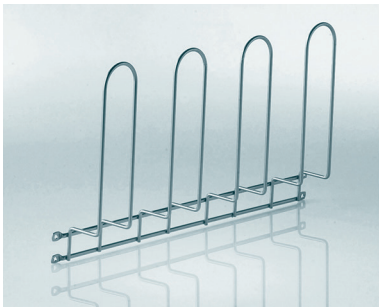

DIVERSE ACCESSOIRES

**Zwenkbare broekhouder**

- voor 7 broeken
- voor bevestiging onder een tablet
- draagarmen volledig met anti-slip overtrokken

- per stuk

Bestelnr.	Afwerking	Breedte	Diepte	Hoogte	Verpakking
050419	chrom	430 mm	430 mm	75 mm	1

**Zwenkbare broekhouder**

- voor 7 broeken
- voor bevestiging onder een tablet
- draagstangen voorzien van anti-slip ringen

- per stuk

Bestelnr.	Afwerking	Breedte	Diepte	Hoogte	Verpakking
040882	chrom	460 mm	460 mm	80 mm	1

**Zwenkbare das- en riemhouder**

- zijwaartse bevestiging

- per stuk

Bestelnr.	Afwerking	Breedte	Diepte	Hoogte	Verpakking
040887	chrom	350 mm	50 mm	350 mm	1

**Schoenrek**

- voor 2 paar schoenen

- zijwaartse bevestiging