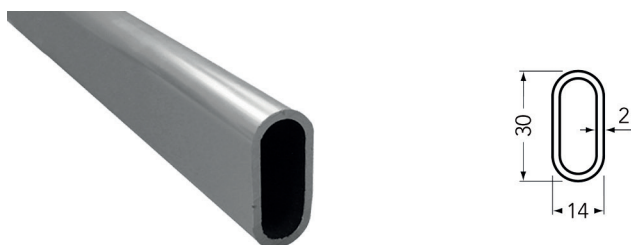

GARDELUX KLEERKASTBUIS EN TOEBEHOREN