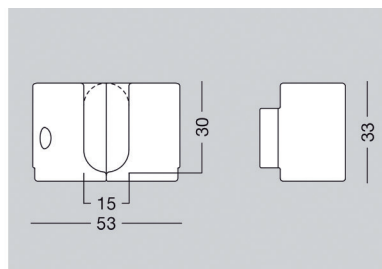

Slim buishouder type 3529

- voor ovale kleerkastbuis (15 x 30 mm)

- per paar

Bestelnr.	Afwerking	Voor buis van (B x H)	Verpakking
059265	aluminium	15 x 30 mm	1 pr
059285	wit	15 x 30 mm	1 pr
059305	zwart	15 x 30 mm	1 pr