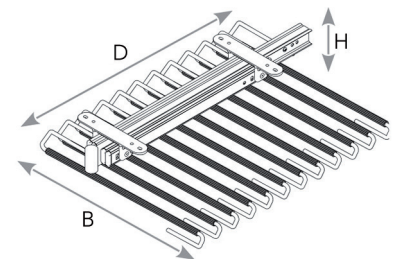

- per stuk

Bestelnr.	Afwerking	Omschrijving	Breedte	Diepte	Hoogte	Verpakking
041812	chroom	broekhouder	690 mm	490 mm	105 mm	1
041813	chroom	extra broekhanger	340 mm	-	-	1

**Uittrekbare broekhouder Loija**

- bevestiging onder een legplank
- voor 9, 12 of 14 broeken
- dragers voorzien van anti-slip
- links/rechts omkeerbaar
- inclusief volledig uittrekbare geleider

- per stuk

Bestelnr.	Afwerking	Aantal broeken	Breedte	Diepte	Hoogte	Verpakking
040823	chroom	9	335 mm	370 mm	100 mm	1
040824	chroom	12	335 mm	470 mm	100 mm	1
040825	chroom	14	335 mm	547 mm	100 mm	1