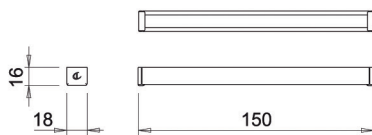

LED DRESSINGVERLICHTING

LED OPBOUW DRESSINGVERLICHTING

Led opbouwspot type Sunrise UHE met bewegingssensor

- als enkele, master en slave spot
- de master en de enkele spot hebben een bewegingssensor (het licht gaat uit nadat er 30 seconden geen beweging is gedetecteerd)
- de slave spot heeft geen bewegingssensor
- aan de master kunnen tot 5 slave spots verbonden worden
- de slave spot kan dankzij de Micro12 fiche (ook onafhankelijk van een master spot) rechtstreeks worden aangesloten aan een driver
- met aansluitsnoer van 200 cm + Micro12 stekker

- voeding afzonderlijk te bestellen

- per stuk

Bestelnr.	Afwerking	Omschrijving	Lichtkleur	Lux (op 50 cm)	Voltage	Watt	Verpakking
048245	aluminium	enkel	natuurlijk wit	100 lux	12Vdc	1W	1
048246	aluminium	master	natuurlijk wit	100 lux	12Vdc	1W	1
048244	aluminium	slave	natuurlijk wit	100 lux	12Vdc	1W	1
048253	aluminium	enkel	warm wit	100 lux	12Vdc	1W	1
048254	aluminium	master	warm wit	100 lux	12Vdc	1W	1
048252	aluminium	slave	warm wit	100 lux	12Vdc	1W	1

Led opbouwarmatuur type Twig HE

- Led armatuur met bevestigingen
- met ingebouwde bewegingssensor (het licht gaat uit nadat er 30 seconden geen beweging is gedetecteerd)
- met aansluitsnoer van 200 cm + Micro12 stekker
- meerdere lampen op één voeding mogelijk

- voeding afzonderlijk te bestellen

- per stuk

Bestelnr.	Afwerking	Lengte	Lichtkleur	Lux (op 50 cm)	Voltage	Watt	Verpakking
047945	aluminium	410 mm	warm wit, 3100°K	600 lux	12 Vdc	3,4W	1
047946	aluminium	560 mm	warm wit, 3100°K	600 lux	12 Vdc	4,8W	1
047947	aluminium	860 mm	warm wit, 3100°K	600 lux	12 Vdc	7,7W	1
047948	aluminium	1160 mm	warm wit, 3100°K	600 lux	12 Vdc	10,6W	1