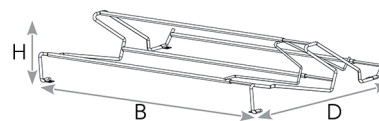

Schoenrek Jabali

- in de breedte uittrekbaar schoenrek
- bodemmontage

- per stuk