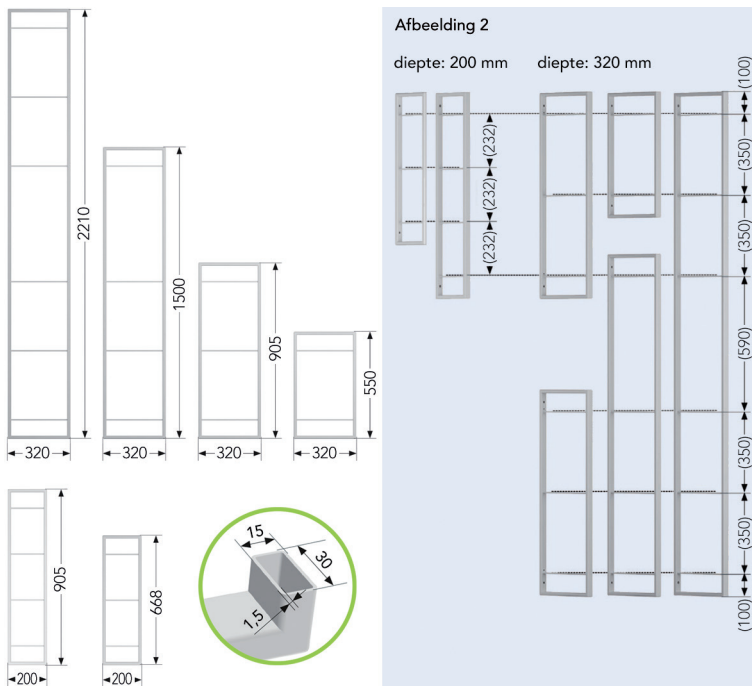

WANDREKKEN YOUK

Ladders voor wandrekken YouK

- gelast stalen frame (zonder hoekverbinders) voor een strak design
- dankzij het doordachte raster (zie afbeelding 2) kunnen verschillende hoogtes met elkaar worden gecombineerd
- voorzien van schroefgaten voor de bevestiging aan de wand en de montage van legplanken (legplanken zelf te voorzien)
- krasvaste, mat zwarte teflonlak
- per stuk

Bestelnr.	Afwerking	Ladderdiepte	Hoogte	Verpakking
069360	zwart mat	200 mm	668 mm	1
069361	zwart mat	200 mm	905 mm	1
069362	zwart mat	320 mm	550 mm	1
069363	zwart mat	320 mm	905 mm	1
069364	zwart mat	320 mm	1500 mm	1
069365	zwart mat	320 mm	2210 mm	1