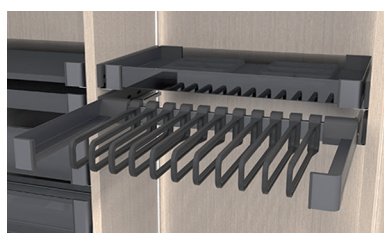

- kleurinformatie:
  - goud: verwant aan lichtbrons C-31
  - zwart: verwant aan RAL 7021

- per set

Bestelnr.	Afwerking	Kastbreedte	Binnenbreedte kast (CW)	Voor aantal broekdragers	Voor aantal waszakken smal	Voor aantal waszakken breed	Verpakking
069505	goud	500 mm	434-494 mm	5	1	-	1 set
069507	goud	550 mm	484-544 mm	6	1	-	1 set
069509	goud	600 mm	534-594 mm	7	-	1	1 set
069511	goud	700 mm	610-670 mm	7	2	-	1 set
069513	goud	750 mm	660-720 mm	10	2	-	1 set
069515	goud	800 mm	710-770 mm	10	1	1	1 set
069517	goud	850 mm	760-820 mm	11	1	1	1 set
069519	goud	900 mm	810-870 mm	11	3	-	1 set
069521	goud	950 mm	860-920 mm	12	3	-	1 set
069523	goud	1000 mm	910-970 mm	13	2	1	1 set
069525	goud	1050 mm	960-1020 mm	14	2	1	1 set
069504	zwart	500 mm	434-494 mm	5	1	-	1 set
069506	zwart	550 mm	484-544 mm	6	1	-	1 set
069508	zwart	600 mm	534-594 mm	7	-	1	1 set
069510	zwart	700 mm	610-670 mm	7	2	-	1 set
069512	zwart	750 mm	660-720 mm	10	2	-	1 set
069514	zwart	800 mm	710-770 mm	10	1	1	1 set
069516	zwart	850 mm	760-820 mm	11	1	1	1 set
069518	zwart	900 mm	810-870 mm	11	3	-	1 set
069520	zwart	950 mm	860-920 mm	12	3	-	1 set
069522	zwart	1000 mm	910-970 mm	13	2	1	1 set
069524	zwart	1050 mm	960-1020 mm	14	2	1	1 set