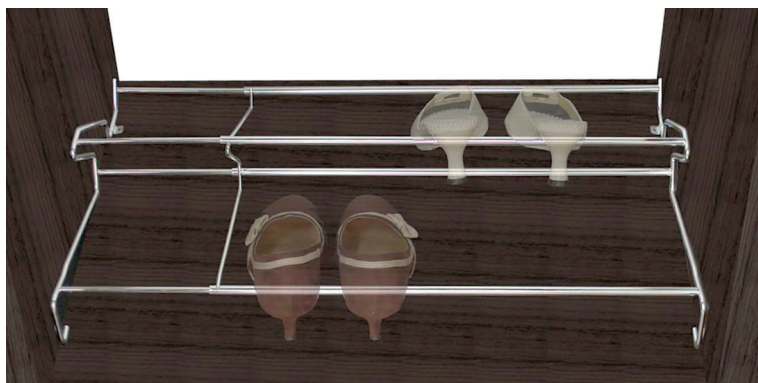

Schoenrek Jabali

- in de breedte uittrekbaar schoenrek
- bodemmontage

- per stuk

Bestelnr.	Afwerking	Breedte (uittrekbaar)	Diepte	Hoogte	Verpakking
041827	chrom	355-600 mm	390 mm	110 mm	1
041828	chrom	455-800 mm	390 mm	110 mm	1
041829	chrom	555-1000 mm	390 mm	110 mm	1
041830	chrom	760-1200 mm	390 mm	110 mm	1