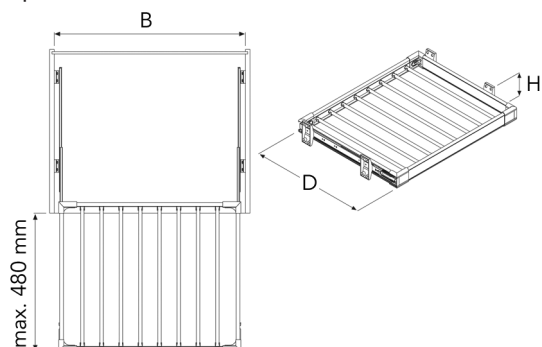

- voor bevestiging tussen de zijwanden van het meubel
- verstelbaar in de breedte
- incl. volledig uittrekbare geleiders met demping

- per stuk

Bestelnr.	Afwerking	Breedte	Diepte	Hoogte	Voor kast-breedte	Aantal broek-stangen	Verpakking
040905	aluminium	450-480 mm	470 mm	95 mm	500 mm	5	1
040906	aluminium	500-530 mm	470 mm	95 mm	550 mm	6	1