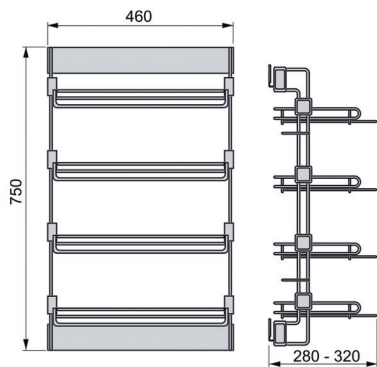

Uittrekbaar schoenrek Mokka-Line

- inclusief geleiders met demping
- linkse of rechtse bevestiging
- rekjes zijn kantelbaar

- per stuk

Bestelnr.	Afwerking	Montage	Breedte	Diepte	Hoogte	Verpakking
041941	mokka	links	280/320 mm	460 mm	750 mm	1
041942	mokka	rechts	280/320 mm	460 mm	750 mm	1