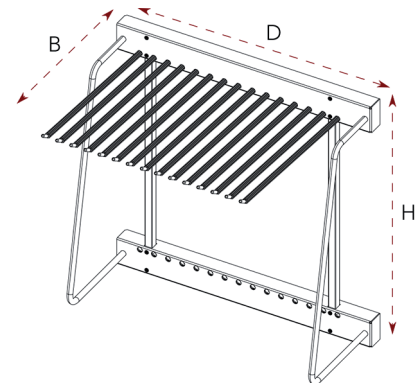

- zijwaartse bevestiging
- handig om links en rechts de ophanghoogte in de kast te differentiëren
- zonder klerhangers

- per stuk

Bestelnr.	Afwerking	Breedte	Lengte	Hoogte	Verpakking
040833	chrom	50 mm	300 mm	75 mm	1
040834	chrom	50 mm	350 mm	75 mm	1

**Mouwbeschermer Toro**

- voorkomt dat de mouw tussen de deur terecht komt

- per stuk

Bestelnr.	Afwerking	Links/rechts	Breedte	Lengte	Hoogte	Verpakking
041824	chrom	links	26 mm	370 mm	52 mm	1
041825	chrom	rechts	26 mm	370 mm	52 mm	1

KLEDINGHOUDERS

**Uittrekbare broekhouder Bahia de Mazarron**

- zijwaartse bevestiging
 - voor 12 of 15 broeken
 - dragers voorzien van anti-slip
 - inclusief volledig uittrekbare geleiders

- per stuk

Bestelnr.	Afwerking	Aantal broeken	Breedte	Diepte	Hoogte	Verpakking
040821	chrom	12	356 mm	382 mm	486 mm	1
040822	chrom	15	356 mm	486 mm	486 mm	1