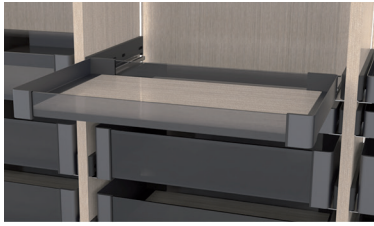

DRESSING INRICHTING CONERO

CONERO LADE MET HOOGTE 72 MM

CW: binnenbreedte kast
IW : binnenbreedte lade
BW: breedte van de ladebodem