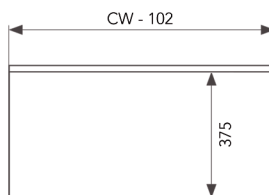

Bestelnr.	Afwerking	Kastbreedte	Binnenbreedte kast (CW)	Draagkracht	Verpakking
069555	goud	500-600 mm	445-628 mm	20 kg	1 set
069557	goud	700-800 mm	625-808 mm	20 kg	1 set
069559	goud	850-1000 mm	805-988 mm	20 kg	1 set
069561	goud	1020-1200 mm	985-1168 mm	20 kg	1 set
069554	zwart	500-600 mm	445-628 mm	20 kg	1 set
069556	zwart	700-800 mm	625-808 mm	20 kg	1 set
069558	zwart	850-1000 mm	805-988 mm	20 kg	1 set
069560	zwart	1020-1200 mm	985-1168 mm	20 kg	1 set