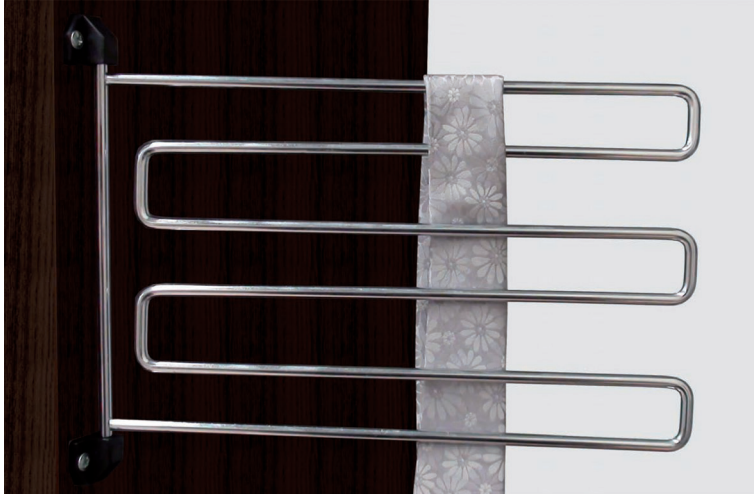

Zwenkbare das- en riemhouder Tejon

- zijwaartse bevestiging of op de kastdeur

- per stuk

Bestelnr.	Afwerking	Breedte	Diepte	Hoogte	Verpakking
040870	chroom	16 mm	284 mm	209 mm	1

Das- en riemhouder Vison

- zijwaartse bevestiging of op de kastdeur

- per stuk

Bestelnr.	Afwerking	Breedte	Lengte	Hoogte	Verpakking
040837	chroom	40 mm	300 mm	16 mm	1
040838	chroom	40 mm	390 mm	16 mm	1