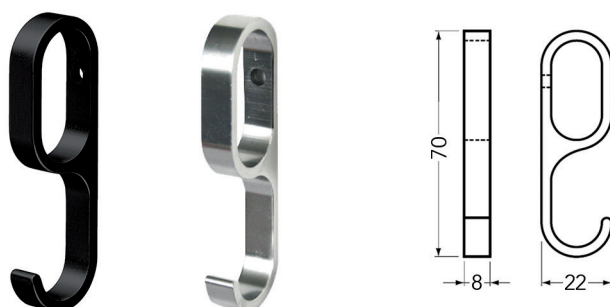

- per stuk

Bestelnr.	Afwerking	Breedte	Diepte	Hoogte	Verpakking
020307	aluminium	11 mm	33 mm	73 mm	20
020317	zwart mat	11 mm	33 mm	73 mm	20

Jashaak type 1205