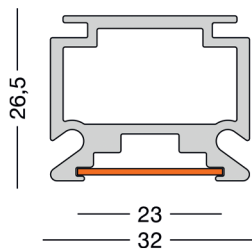

WAND INRICHTINGSSYSTEEM EVO

**Evo aluminium profiel type 3606**

- voorzien van een uitsparing om een kantenband in te schuiven
- eindkappen inbegrepen
- witte ABS kantenband inbegrepen

- per stuk (1 stuk = 2,80 meter)