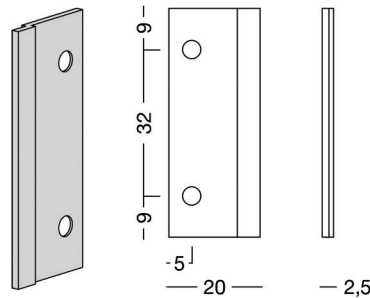

Evo paneelbevestiging

- voor de bevestiging van een paneel aan de profielen type 3606 en 3607

- per stuk

Bestelnr.	Afwerking	-	Verpakking
059255	aluminium	-	1