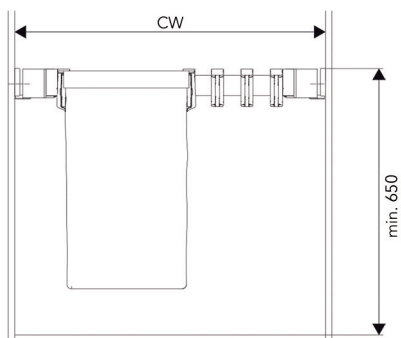

CONERO MULTIFUNCTIONEEL UITTREKELEMENT