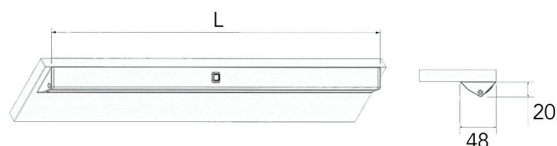

Bestelnr.	Afwerking	Lengte (L)	Lichtkleur	Lux (op 50 cm)	Voltage	Watt	Verpakking
048300	aluminium	563 mm	natuurlijk wit, 4000°K	340 lux/280 lm	12 Vdc	5,6W	1
048301	aluminium	863 mm	natuurlijk wit, 4000°K	340 lux/470 lm	12 Vdc	9,4W	1