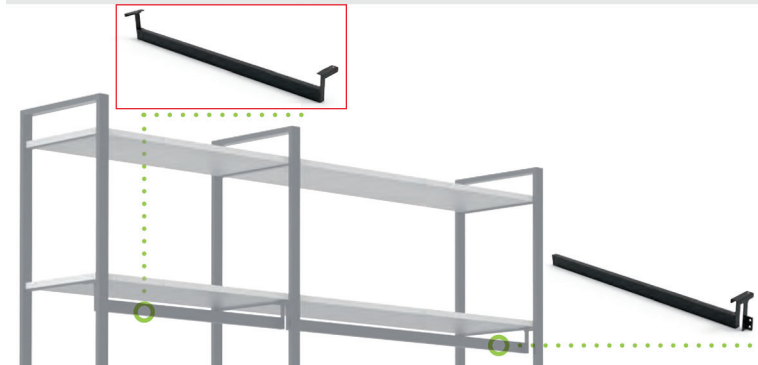

Bestelnr.	Afwerking	Voor ladderdiepte	Voor binnenbreedte tussen 2 ladders	Hoogte	Verpakking
069384	zwart mat	320 mm	600 mm	75 mm	10 sets
069385	zwart mat	320 mm	900 mm	75 mm	10 sets
069386	zwart mat	320 mm	1200 mm	75 mm	10 sets