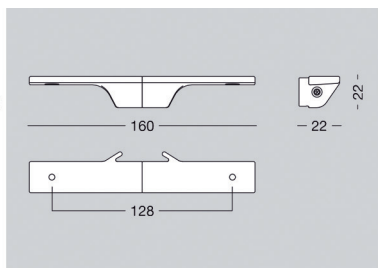

- per stuk

Bestelnr.	Afwerking	Verstelbare hoek	Verpakking
059267	aluminium	0-45°	1
059287	wit	0-45°	1
059307	zwart	0-45°	1

Slim tabletsteun type 3521