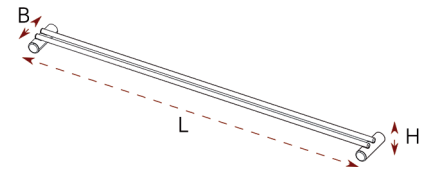

Das- en riemhouder Vison

- zijwaartse bevestiging of op de kastdeur

- per stuk