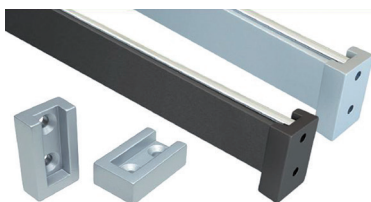

Set buishouders voor rechthoekige kleerkastbuis Mokka-Line

- set 2 buishouders voor montage tegen de zijwand
- bevestigingsschroeven inbegrepen

- per set

Bestelnr.	Afwerking	-	Verpakking
041848	aluminium	-	1 set
041849	mokka	-	1 set