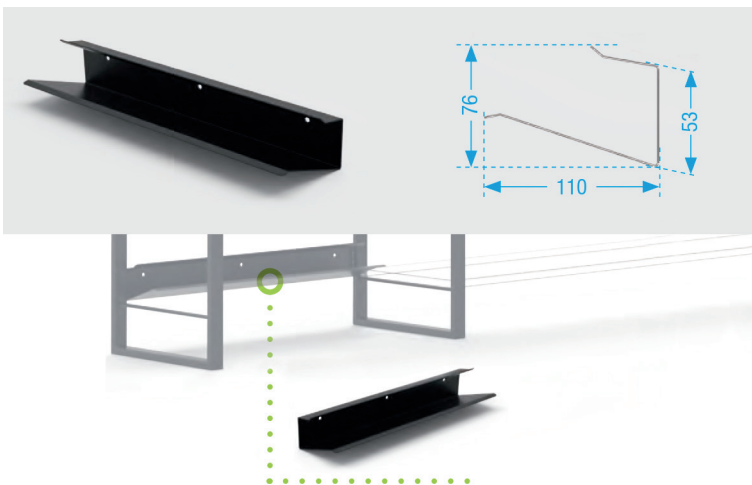

Schoenrek YouK

- per stuk

Bestelnr.	Afwerking	Voor binnenbreedte tussen 2 ladders	Voor ... paar schoenen	Verpakking
069396	zwart mat	600 mm	3	10
069397	zwart mat	900 mm	4	10
069398	zwart mat	1200 mm	5	10