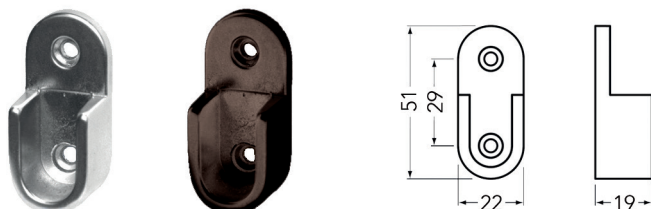

Kleerkastbuis type 1010

- wanddikte: 2 mm
- gepolijst, geanodiseerd
- per stuk (1 stuk = 3 meter)

Bestelnr.	Afwerking	Lengte	Breedte	Hoogte	Verpakking
020261	aluminium	3000 mm	14 mm	30 mm	1
020377	zwart gepolijst, geanodiseerd	3000 mm	14 mm	30 mm	1