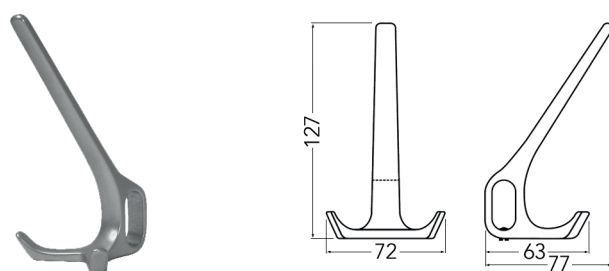

- per stuk

Bestelnr.	Afwerking	Breedte	Diepte	Hoogte	Verpakking
021543	aluminium	8 mm	22 mm	70 mm	25
020315	zwart mat	8 mm	22 mm	70 mm	25

Jashaak type 1230

- met haak voor hoed

- per stuk

Bestelnr.	Afwerking	Breedte	Diepte	Hoogte	Verpakking
020312	aluminium	72 mm	77 mm	127 mm	10