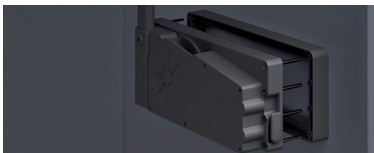

Afstandhouder voor garderobelift type S-6013
- per stuk

Bestelnr.	Afwerking	Dikte	Verpakking
049002	antraciet	25 mm	1
041112	grijs	25 mm	1