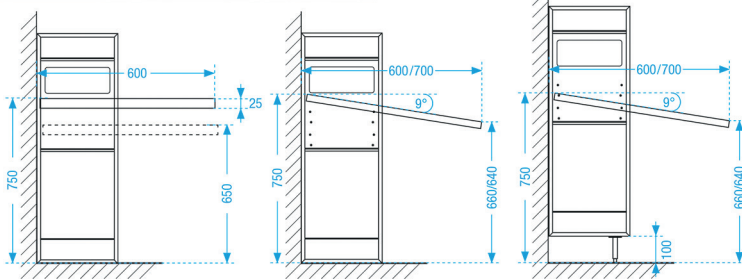

- 1 houder
- bevestigingen

- per set

Bestelnr.	Afwerking	Voor ladderdiepte	Verpakking
069393	zwart mat	320 mm	10 sets

Werkblad houder YouK

- verstelbaar
- set bestaat uit:
 - 2 houders
 - 2 werkblad dragers
 - 2 klemhoeken
- per set