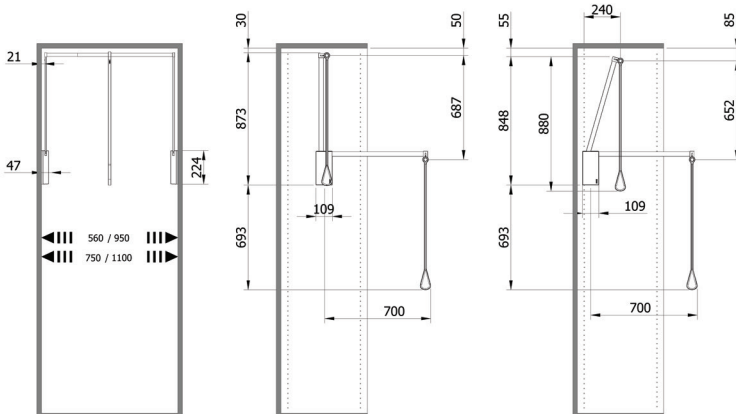

- garderobelift met demping in beide richtingen (op en neer)
- de bevestigingsplaat is zo ontworpen dat de bevestigingsschroeven onzichtbaar zijn

- per stuk

Bestelnr.	Behuizing	Buis	Stang greep	Draagkracht	Regelbare breedte	Verpakking
013878	bruin	bruin	bruin	10 kg	560-950 mm	1
013876	wit	chroom	transparant	10 kg	560-950 mm	1
013877	wit	wit	transparant	10 kg	560-950 mm	1
013875	zwart	chroom	transparant	10 kg	560-950 mm	1
013423	zwart	zwart	zwart	10 kg	560-950 mm	1
013874	bruin	bruin	bruin	10 kg	750-1100 mm	1
013872	wit	chroom	transparant	10 kg	750-1100 mm	1
013873	wit	wit	transparant	10 kg	750-1100 mm	1
013871	zwart	chroom	transparant	10 kg	750-1100 mm	1
013422	zwart	zwart	zwart	10 kg	750-1100 mm	1