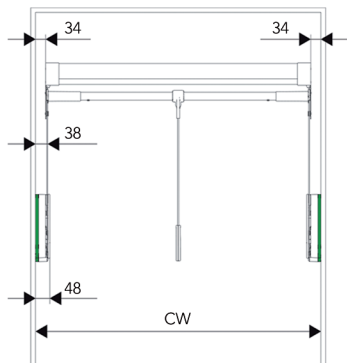

Bestelnr.	Afwerking	Kastbreedte	Binnenbreedte kast (CW)	Draagkracht	Verpakking
069555	goud	500-600 mm	445-628 mm	20 kg	1 set
069557	goud	700-800 mm	625-808 mm	20 kg	1 set
069559	goud	850-1000 mm	805-988 mm	20 kg	1 set
069561	goud	1020-1200 mm	985-1168 mm	20 kg	1 set
069554	zwart	500-600 mm	445-628 mm	20 kg	1 set
069556	zwart	700-800 mm	625-808 mm	20 kg	1 set
069558	zwart	850-1000 mm	805-988 mm	20 kg	1 set
069560	zwart	1020-1200 mm	985-1168 mm	20 kg	1 set

Afstandhouder

- Bij de Conero garderobelift Top wordt de oorspronkelijk meegeleverde afstandhouder van 10 mm vervangen door deze afstandhouder van 30 mm.
- In dit geval dikt deze afstandhouder slechts 20 mm uit.

- per stuk

Bestelnr.	Afwerking	B x D x H	Verpakking
069553	zwart	30 x 213 x 229 mm	10