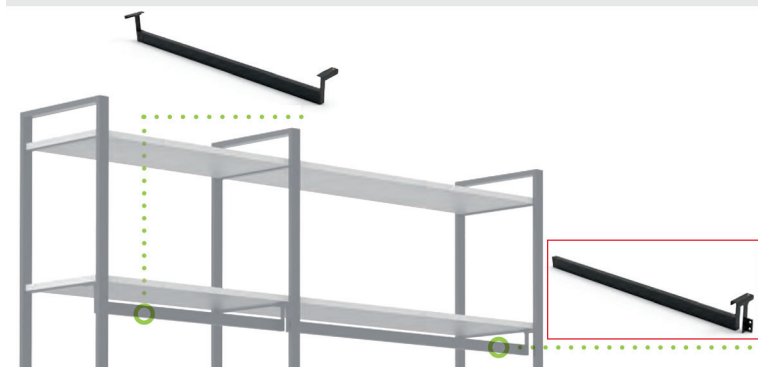

Bestelnr.	Afwerking	Voor ladderdiepte	Voor binnenbreedte tussen 2 ladders	Hoogte	Verpakking
069387	zwart mat	320 mm	600 mm	75 mm	10 sets
069388	zwart mat	320 mm	900 mm	75 mm	10 sets
069389	zwart mat	320 mm	1200 mm	75 mm	10 sets