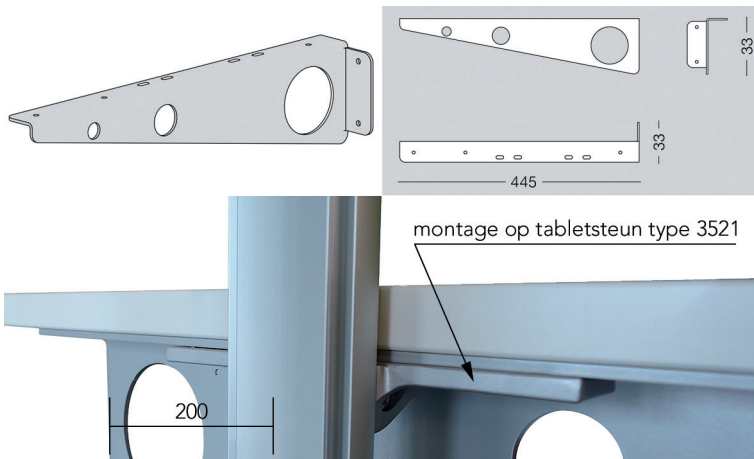

Slim bureaubladsteun type 3449

- Wordt bovenop de tabletsteun type 3521 gemonteerd.
Daarna wordt deze steun aan de wand geschroefd.

- per paar

Bestelnr.	Afwerking	Lengte	Breedte	Hoogte	Verpakking
059270	aluminium	445 mm	33 mm	33 mm	1 pr
059290	wit	445 mm	33 mm	33 mm	1 pr
059310	zwart	445 mm	33 mm	33 mm	1 pr