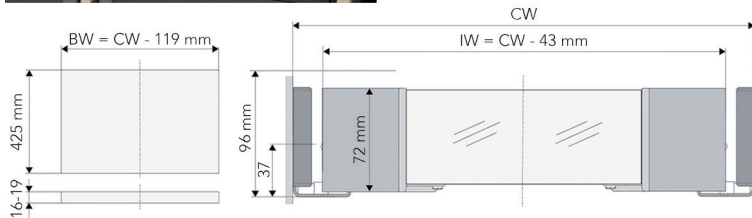

- per stuk

Bestelnr.	Afwerking	Breedte	Diepte	Hoogte	Verpakking
013210	aluminium/zwart	510-940 mm	223 mm	106 mm	1

**Schoenrek CIP**

- stapelbaar
- aanpasbaar in de breedte

- per stuk

Bestelnr.	Afwerking	Breedte	Diepte	Hoogte	Verpakking
013491	zwart met aluminium buisjes	580-900 mm	240 mm	250 mm	1
013493	grijs met aluminium buisjes	580-900 mm	240 mm	250 mm	1

DRESSING INRICHTING CONERO

CONERO LADE MET HOOGTE 72 MM

CW: binnenbreedte kast
 IW : binnenbreedte lade
 BW: breedte van de ladebodem

**Lade set hoogte 72 mm**

- de set bestaat uit:
 - 1 x set ladezijkanten (links/rechts)
 - 1 x set afdekkappen (links/rechts)
 - 1 x set frontbevestigingen
 - 1 x set achtersteunen
 - 1 x set bevestigingen
- passend op de geleider KB-CX (bestelnr. 069475)