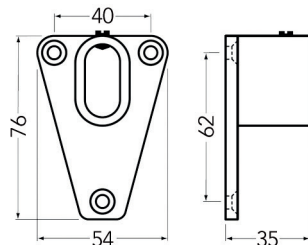

Buishouder type 1180

- per stuk

Bestelnr.	Afwerking	Breedte	Diepte	Hoogte	Verpakking
020293	aluminium	54 mm	35 mm	76 mm	10