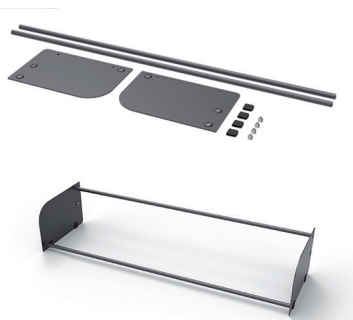

CONERO SCHOENENREKKEN

Schoenenrek

- de set bestaat uit:
  - 2 x zijkanten
  - 2 x staafjes (kunnen op maat worden gesneden)
  - bevestigingen
- wordt in een Conero lade met hoogte 168 mm geplaatst
- om de lade volledig te vullen heeft u 2 sets nodig
- kan ook vrijstaand in een kast worden geplaatst
- geschikt vanaf schoenmaat 35

- per set

Bestelnr.	Afwerking	B x D x H	Maximum binnenbreedte kast	Verpakking
069497	goud	715 x 211 x 142 mm	762 mm	2 sets
069499	goud	973 x 211 x 142 mm	1020 mm	2 sets
069496	zwart	715 x 211 x 142 mm	762 mm	2 sets
069498	zwart	973 x 211 x 142 mm	1020 mm	2 sets